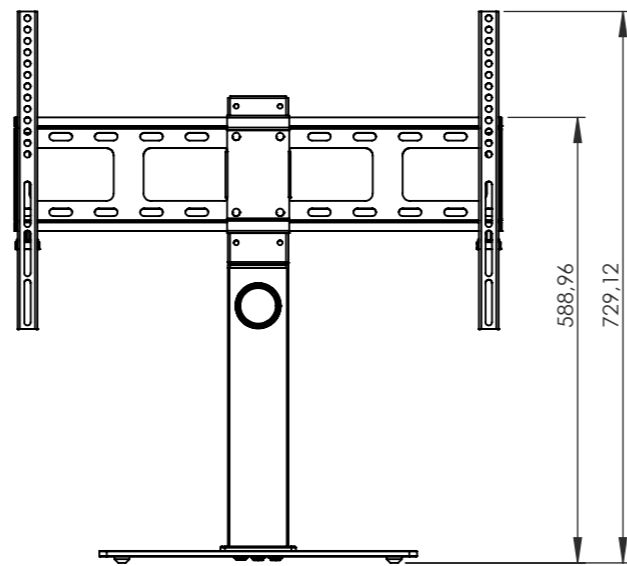

Höhenverstellbar/ Height adjustable