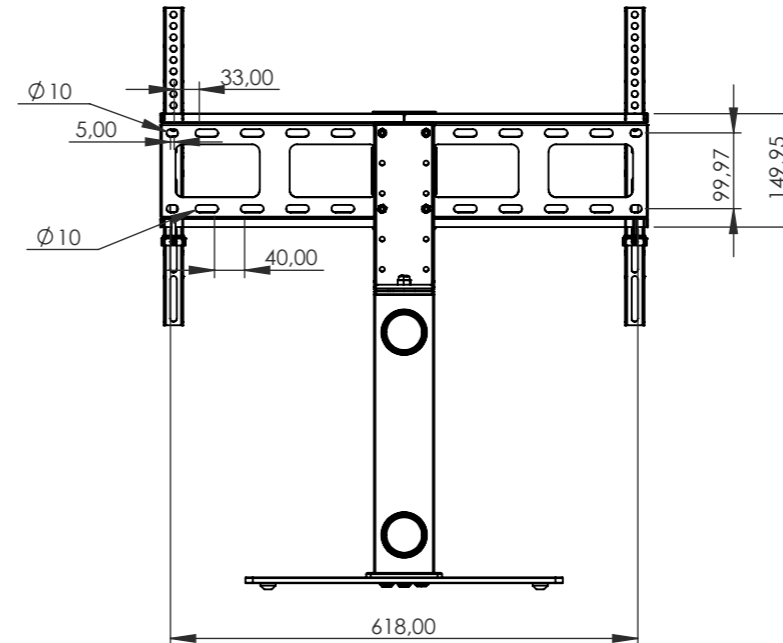

nach VESA-Standard: 200x200, 200x300, 300x100, 300x200, 300x300, 300x400, 400x200, 400x300, 400x400, 600x200, 600x300, 600x300

Compliant with VESA standard: 200x200, 200x300, 300x100, 300x200, 300x300, 300x400, 400x200, 400x300, 400x400, 600x200, 600x300, 600x300