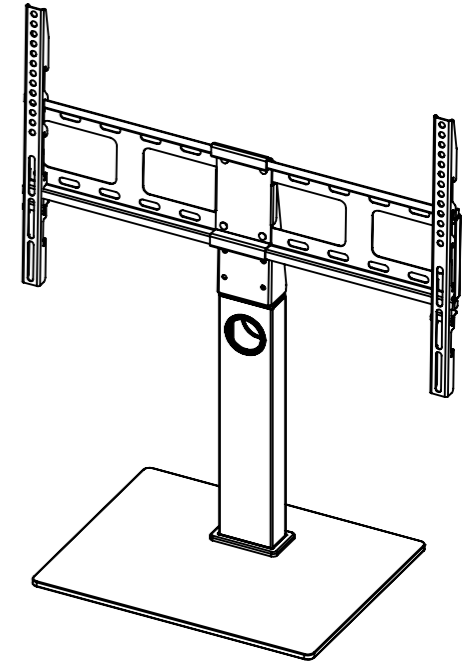

Höhenverstellbar/ Height adjustable