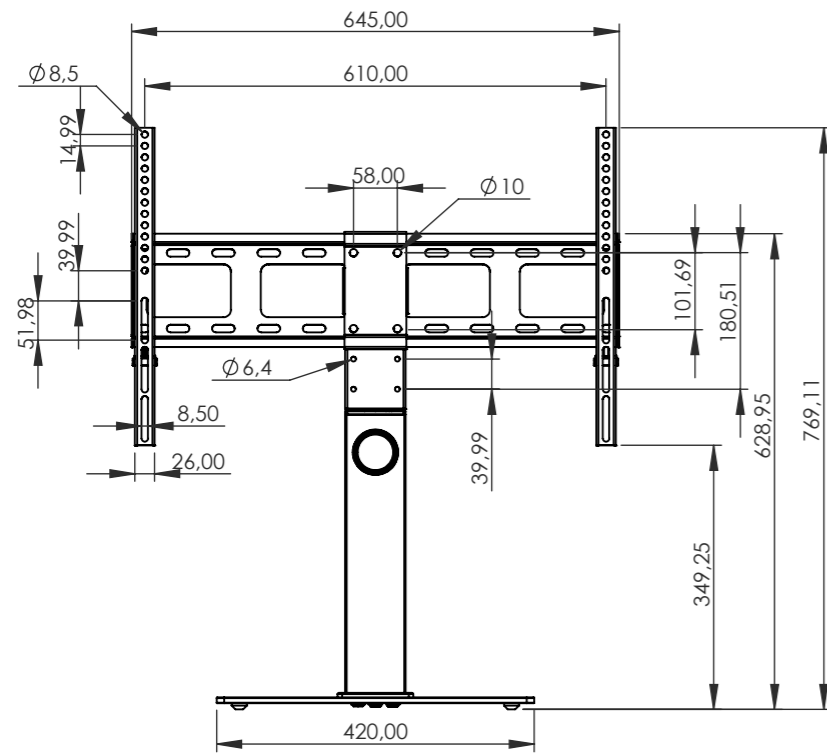

nach VESA-Standard: 200x200, 200x300, 300x100, 300x200, 300x300, 300x400, 400x200, 400x300, 400x400, 600x200, 600x300, 600x300

Compliant with VESA standard: 200x200, 200x300, 300x100, 300x200, 300x300, 300x400, 400x200, 400x300, 400x400, 600x200, 600x300, 600x300