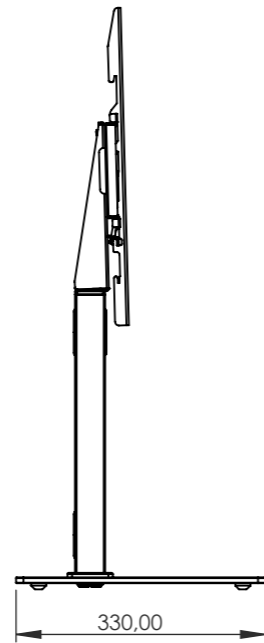

nach VESA-Standard: 200x200, 200x300, 300x100, 300x200, 300x300, 300x400, 400x200, 400x300, 400x400, 600x200, 600x300, 600x300

Compliant with VESA standard: 200x200, 200x300, 300x100, 300x200, 300x300, 300x400, 400x200, 400x300, 400x400, 600x200, 600x300, 600x300