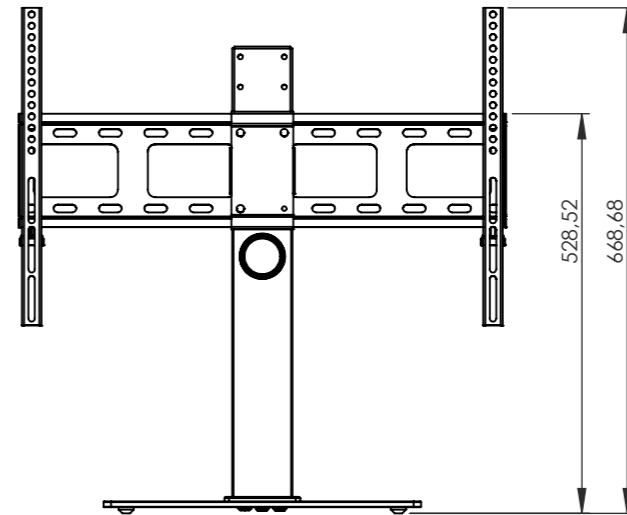

Höhenverstellbar/ Height adjustable