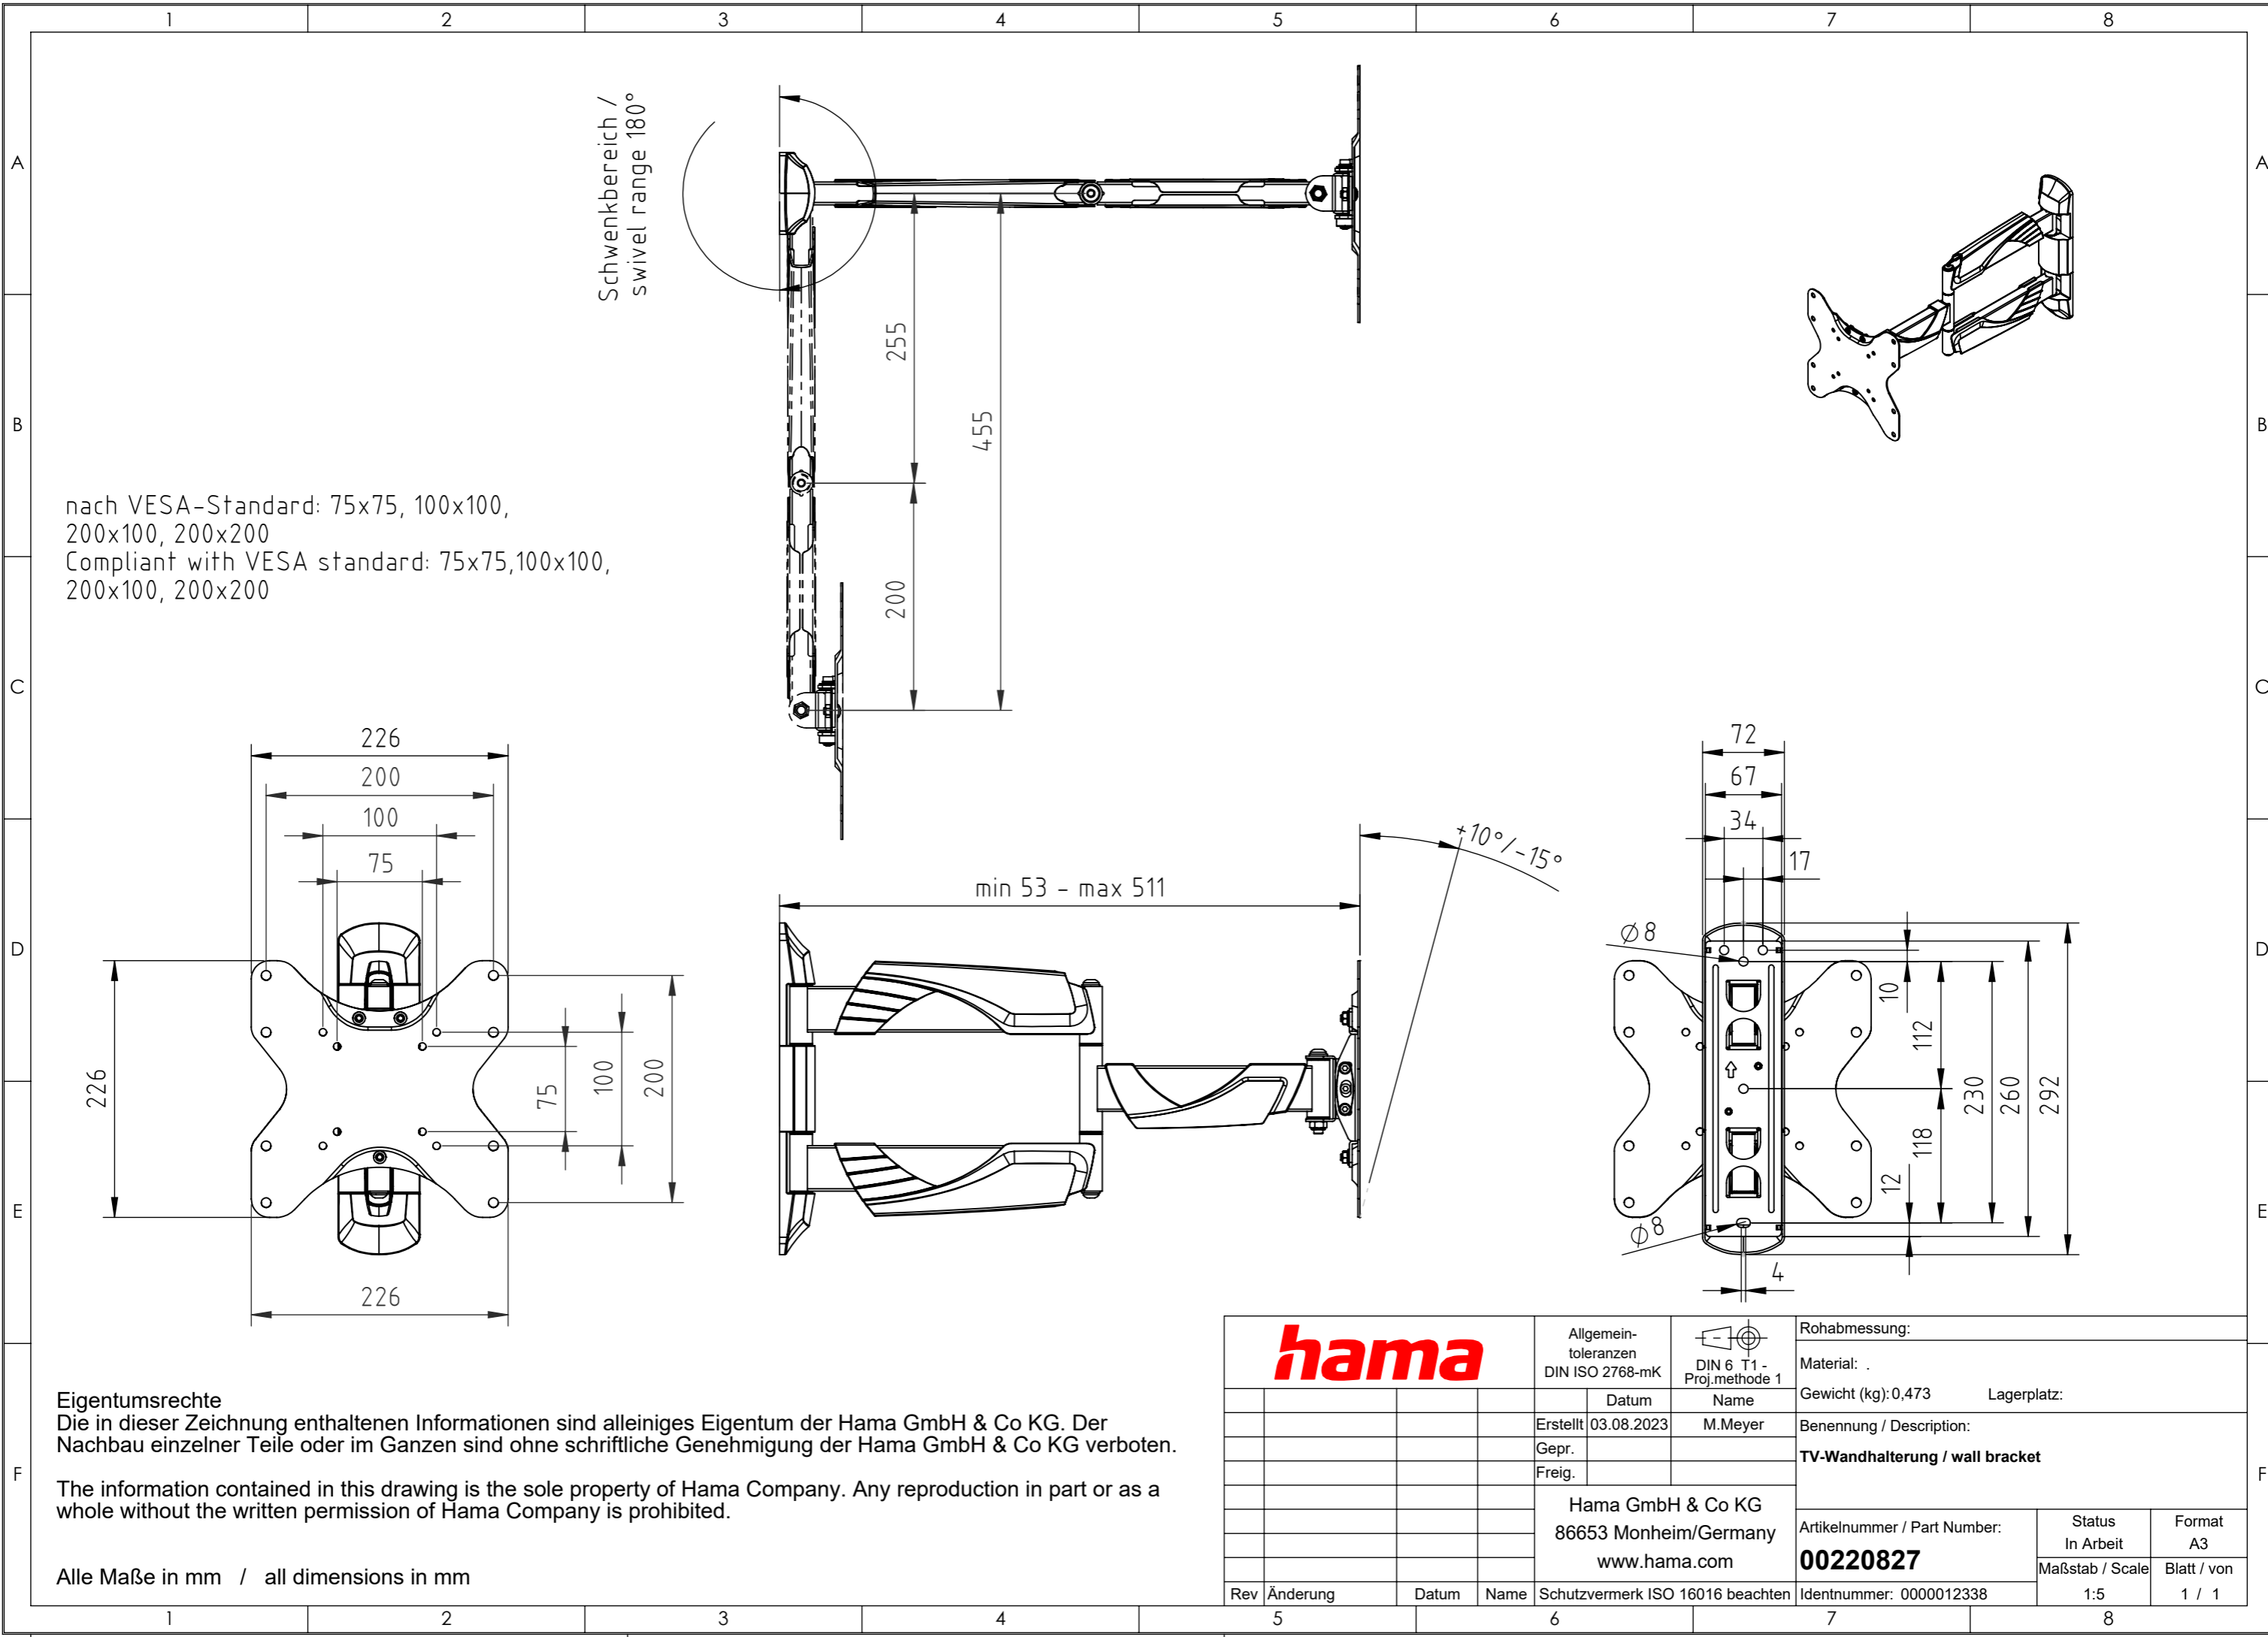

Weitergabe sowie Vervielfältigung dieses Dokuments, Verwertung und Mitteilung seines Inhalts sind verboten, soweit nicht ausdrücklich gestattet. Zuwiderhandlungen verpflichten zu Schadenersatz. Alle Rechte für den Fall der Patent-, Gebrauchsmuster- oder Geschmackschutzregistrierung vorbehalten.

Eigentumsrechte
Die in dieser Zeichnung enthaltenen Informationen sind alleiniges Eigentum der Hama GmbH & Co KG. Der Nachbau einzelner Teile oder im Ganzen sind ohne schriftliche Genehmigung der Hama GmbH & Co KG verboten.
The information contained in this drawing is the sole property of Hama Company. Any reproduction in part or as a whole without the written permission of Hama Company is prohibited.

Alle Maße in mm / all dimensions in mm

hama		Allgemein-toleranzen DIN ISO 2768-mK		DIN 6 T1 - Proj.methode 1		Rohabmessung:	
		Datum	Name			Material: .	
		Erstellt	03.08.2023	M.Meyer			Gewicht (kg): 0,473
		Gepr.					Lagerplatz:
		Freig.					Benennung / Description:
							TV-Wandhalterung / wall bracket
				Hama GmbH & Co KG		Artikelnummer / Part Number:	Status
				86653 Monheim/Germany		00220827	In Arbeit
				www.hama.com			Format
				Schutzvermerk ISO 16016 beachten		Identnummer: 0000012338	A3
Rev	Änderung	Datum	Name			Maßstab / Scale	Blatt / von
						1:5	1 / 1