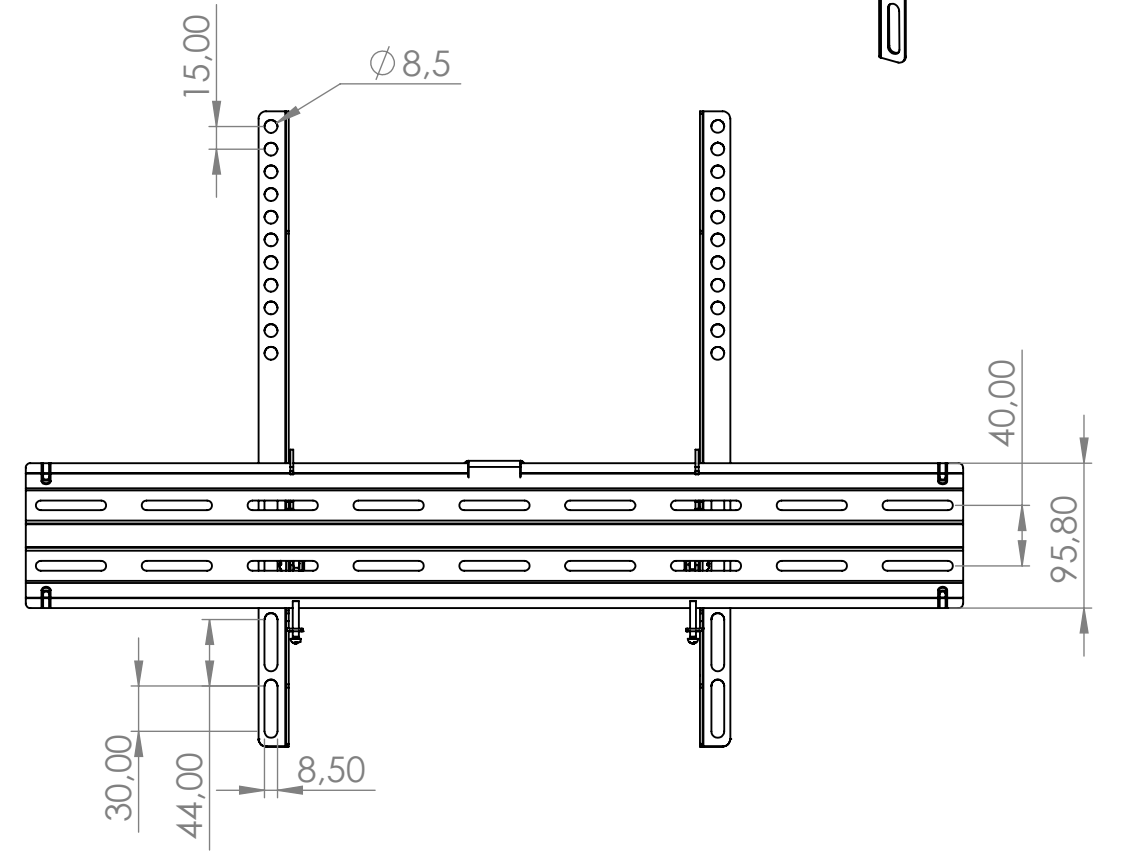

nach VESA-Standard 100x100, 100x200, 200x100, 200x200, 200x300, 300x100, 300x200, 300x300,
 300x400, 400x200, 400x300, 400x400, 500x400, 600x400
 ccording to the VESA standard 100x100, 100x200, 200x100, 200x200, 200x300, 300x100, 300x200, 300x300,
 300x400, 400x200, 400x300, 400x400, 500x400, 600x400

hama		Allgemein-toleranzen DIN ISO 2768-mK		DIN 6 T1 - Proj.methode 1		Rohabmessung:	
		Datum		Name		Material:	
Erstellt		Gepr.		Freig.		Gewicht (kg): 0,000 Lagerplatz:	
Hama GmbH & Co KG 86653 Monheim/Germany www.hama.com		Schutzvermerk ISO 16016 beachten		Benennung / Description: TV-Wandhalterung / wall bracket		Artikelnummer / Part Number: 00220814	
Rev	Änderung	Datum	Name	Identnummer: 0000049173		Status	Format A3
						Maßstab / Scale 1:5	Blatt / von 1 / 1