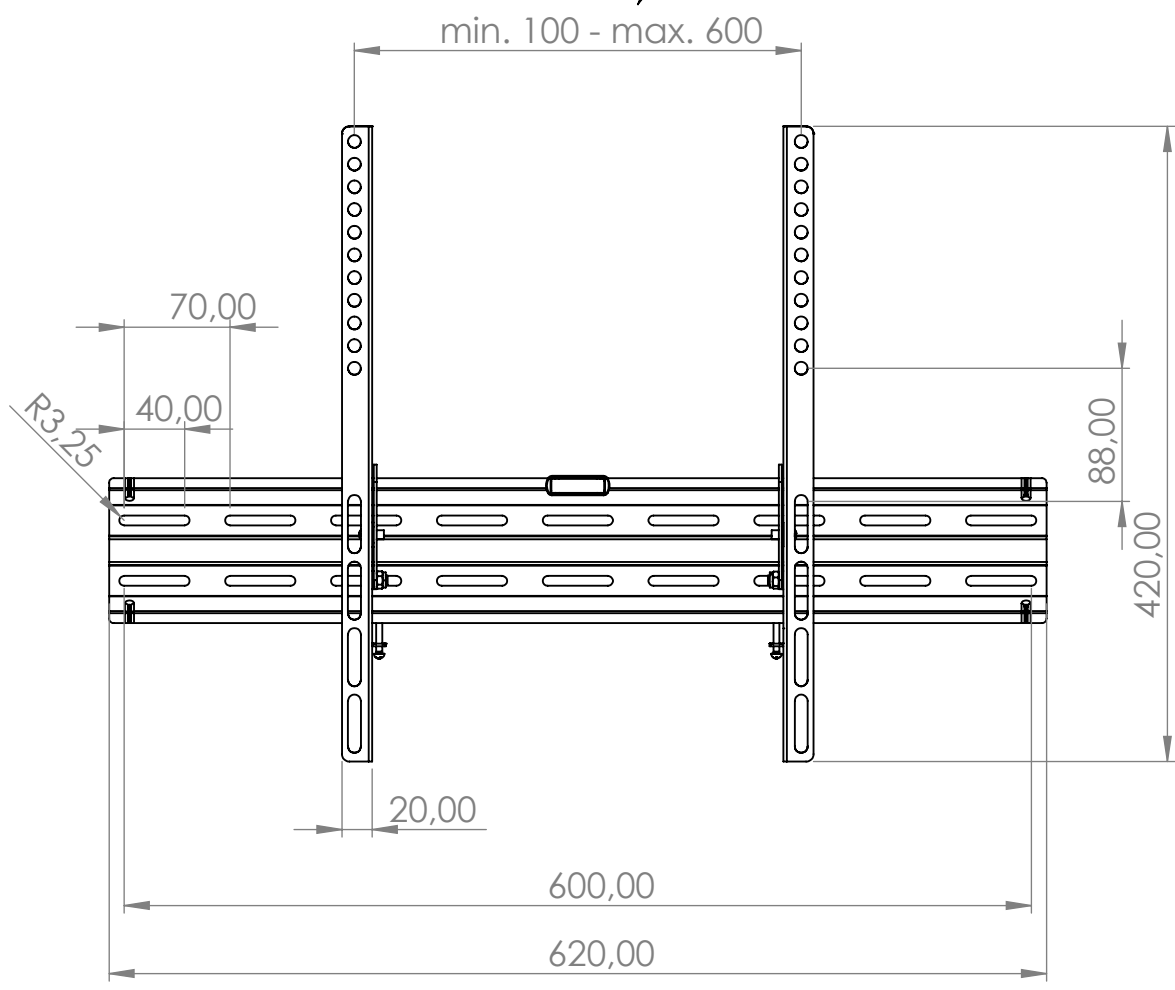

nach VESA-Standard 100x100, 100x200, 200x100, 200x200, 200x300, 300x100, 300x200, 300x300,
 300x400, 400x200, 400x300, 400x400, 500x400, 600x400
 ccording to the VESA standard 100x100, 100x200, 200x100, 200x200, 200x300, 300x100, 300x200, 300x300,
 300x400, 400x200, 400x300, 400x400, 500x400, 600x400

hama		Allgemein-toleranzen DIN ISO 2768-mK		DIN 6 T1 - Proj.methode 1		Rohabmessung:	
		Datum		Name		Material:	
Erstellt		Gepr.		Freig.		Gewicht (kg): 0,000 Lagerplatz:	
Hama GmbH & Co KG 86653 Monheim/Germany www.hama.com		Schutzvermerk ISO 16016 beachten		Benennung / Description: TV-Wandhalterung / wall bracket		Artikelnummer / Part Number: 00220814	
Rev	Änderung	Datum	Name	Identnummer: 0000049173		Status	Format A3
						Maßstab / Scale 1:5	Blatt / von 1 / 1