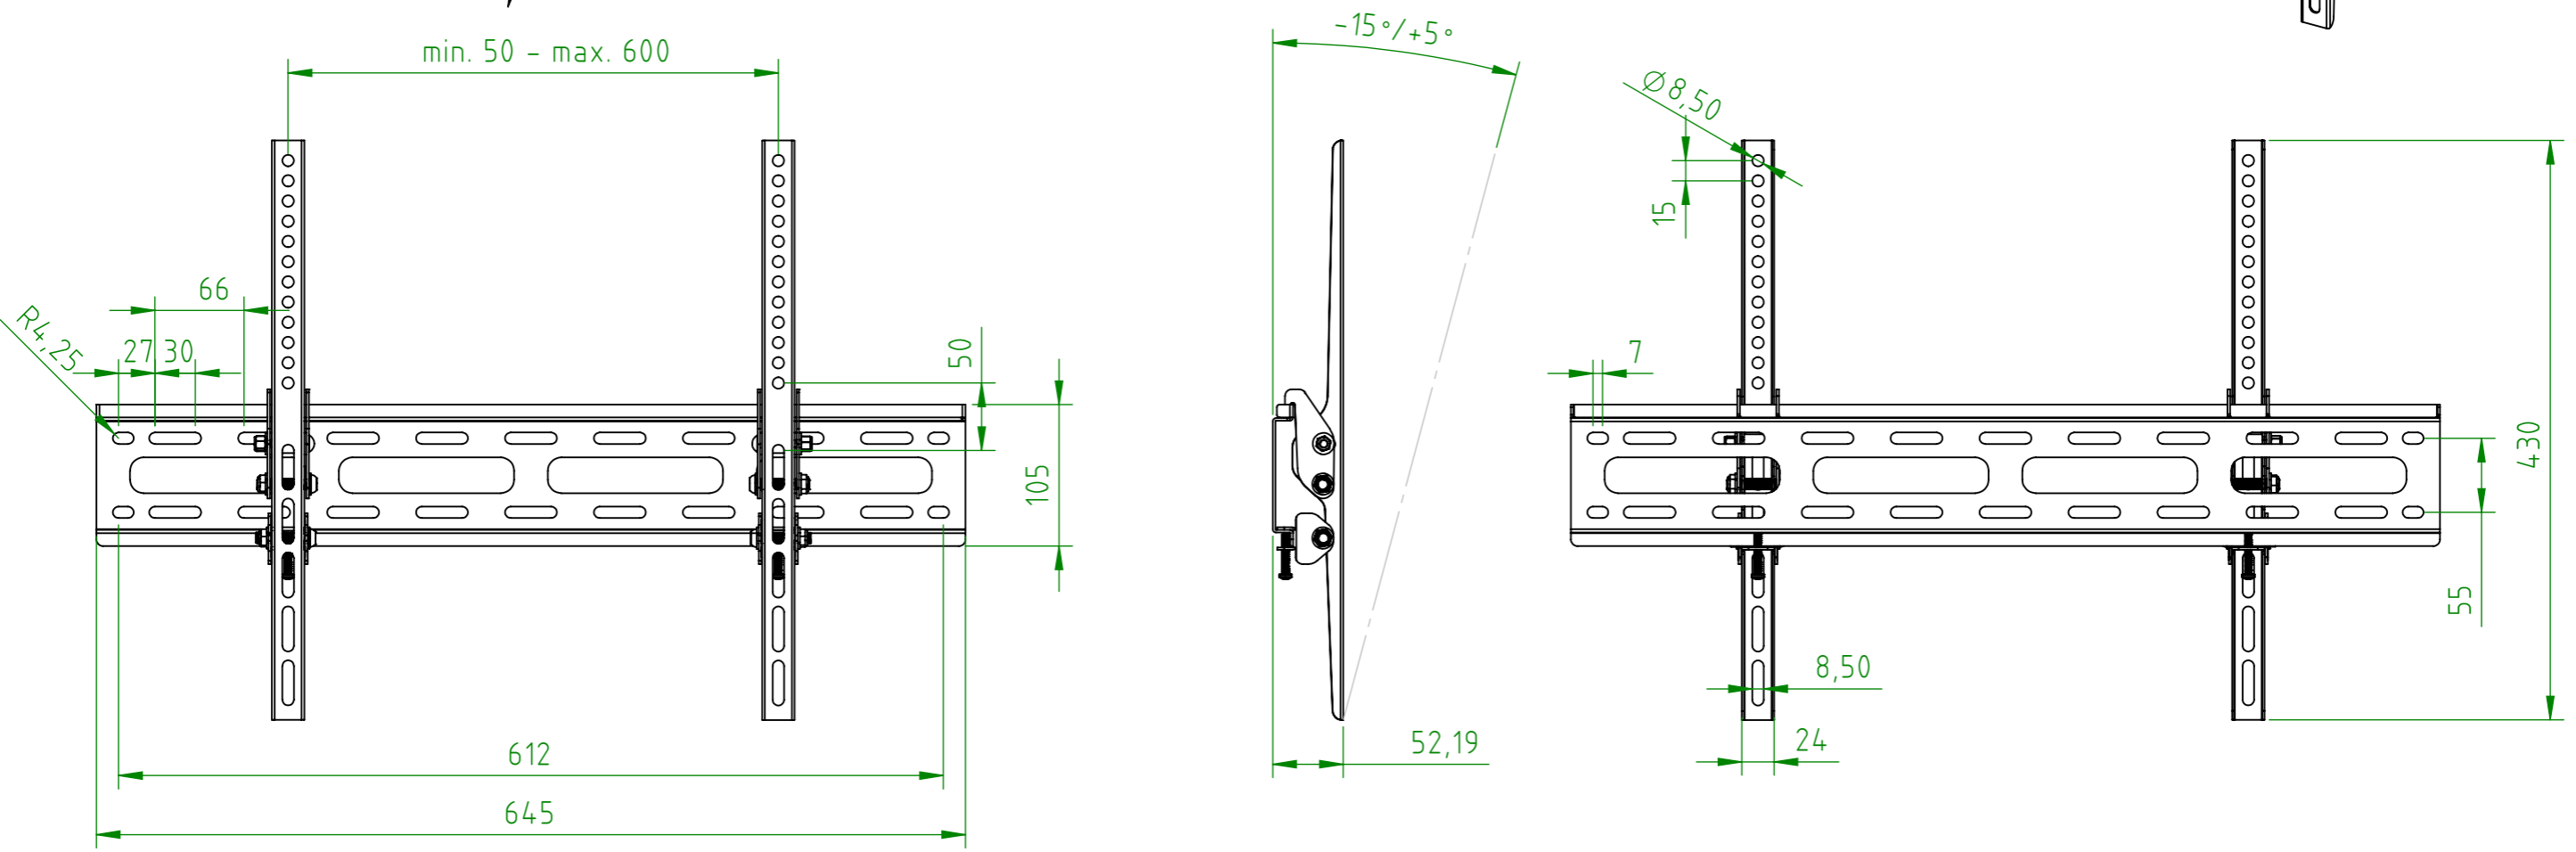

nach VESA-Standard 50x50, 75x75, 100x100, 200x100, 200x200, 200x300, 300x100, 300x200, 300x300,  
 300x400, 400x200, 400x300, 400x400, 500x400, 600x200, 600x300, 600x400  
 according to the VESA standard 50x50, 75x75, 100x100, 200x100, 200x200, 200x300, 300x100, 300x200, 300x300,  
 300x400, 400x200, 400x300, 400x400, 500x400, 600x200, 600x300, 600x400

Alle Maße in mm / all dimensions in mm

<b>hama</b>		Allgemein-toleranzen DIN ISO 2768-mK		 DIN 6 T1 - Proj.methode 1		Rohabmessung:	
		Datum	Name	Material: .		Gewicht (kg): 0,214 Lagerplatz:	
		Erstellt	24.04.2024	X.Zhang	Benennung / Description:		
		Gepr.			<b>TV-Wandhalterung / wall bracket</b>		
		Freig.			Artikelnummer / Part Number:		
		Hama GmbH & Co KG			Status In Arbeit		Format A3
		86653 Monheim/Germany			Maßstab / Scale		Blatt / von
		www.hama.com			1:5		1 / 1
Rev	Änderung	Datum	Name	Schutzvermerk ISO 16016 beachten	Identnummer: 0000017117		