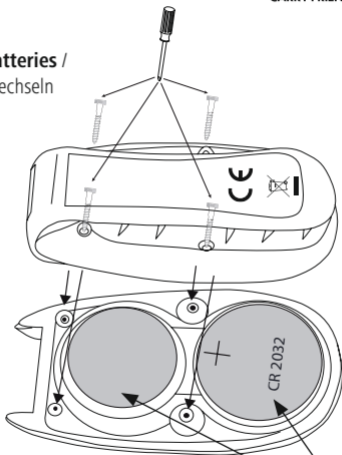

00211435

COOCAZOO 
CARRY FRIENDSHIP

Change batteries /
Batterien wechseln

2 CR2032 button cells /
2 Knopfzellen CR2032