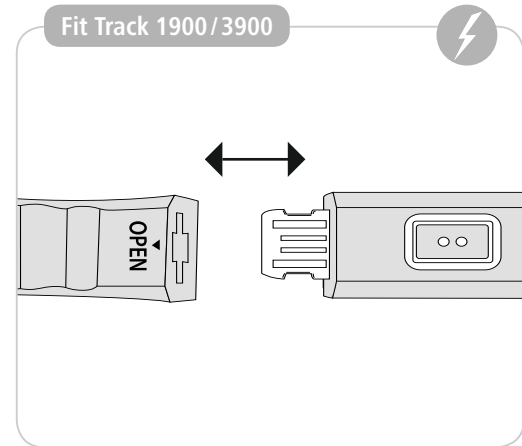

Fastener / Verschluss

F Fermeture E Cierre NL Sluiting I Chiusura PL Zapięcie H Zár
RO Dispozitiv de închidere CZ Uzávěr SK Uzáver P Fecho S Lås RUS
Защелка BG Закопчалка GR Κούμπωμα TR Kilit FIN Kiinnitys