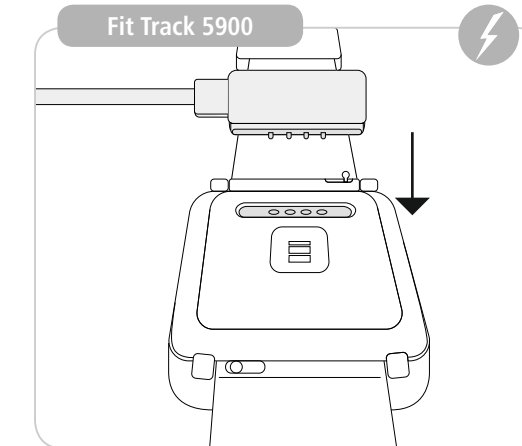

Fastener / Verschluss

F Fermeture E Cierre NL Sluiting I Chiusura PL Zapięcie H Zár
RO Dispozitiv de închidere CZ Uzávěr SK Uzáver P Fecho S Lås RUS
Защелка BG Закопчалка GR Κούμπωμα TR Kilit FIN Kiinnitys