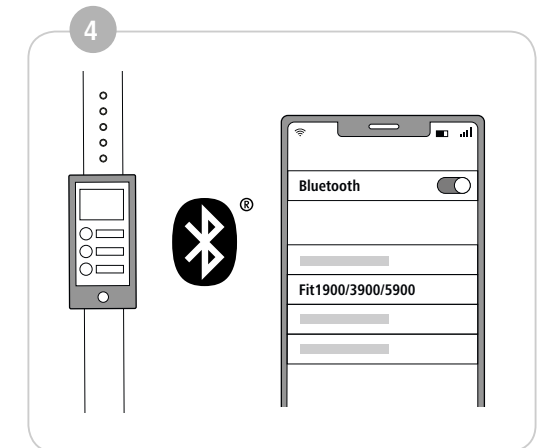

The full text of the manual is available at the following internet address / Die vollständige Langanleitung ist unter der folgenden Internetadresse verfügbar

F Le mode d'emploi complet est disponible à l'adresse Internet suivante **E** El manual de instrucciones íntegro está disponible en la siguiente dirección de Internet **NL** De volledige lange gebruikershandleiding is op het volgende internetadres beschikbaar **I** La versione estesa del manuale di istruzioni è disponibile al seguente indirizzo Internet **PL** Pełny tekst instrukcji obsługi jest dostępny pod następującym adresem internetowym **H** A teljes, hosszú útmutató az alábbi internetes címen érhető el **RO** Textul integral al manualului de utilizare complet este disponibil la următoarea adresă internet **CZ** Úplný dlouhý návod je k dispozici na následující internetové adrese **SK** Úplný dlhý návod je k dispozícii na tejto internetovej adrese **P** Poderá encontrar a versão longa do manual de instruções em **S** Den fullständiga bruksanvisningen finns på följande webbadress **RUS** С полным текстом подробного руководства по эксплуатации можно ознакомиться здесь **BG** Пълният текст на дългата версия на ръководството е на разположение на следния интернет адрес **GR** Το πλήρες λεπτομερές εγχειρίδιο οδηγιών διατίθεται στην ακόλουθη ιστοσελίδα **TR** Uzun kılavuzun tam metni aşağıdaki internet adresinde mevcuttur **FIN** Täysimittainen pitkä ohje on saatavilla seuraavasta internetosoitteesta

www.hama.com → 00178600/01/02 → Downloads

All listed brands are trademarks of the corresponding companies. Errors and omissions excepted, and subject to technical changes. Our general terms of delivery and payment are applied.

00178600_00178601_00178602/09.21