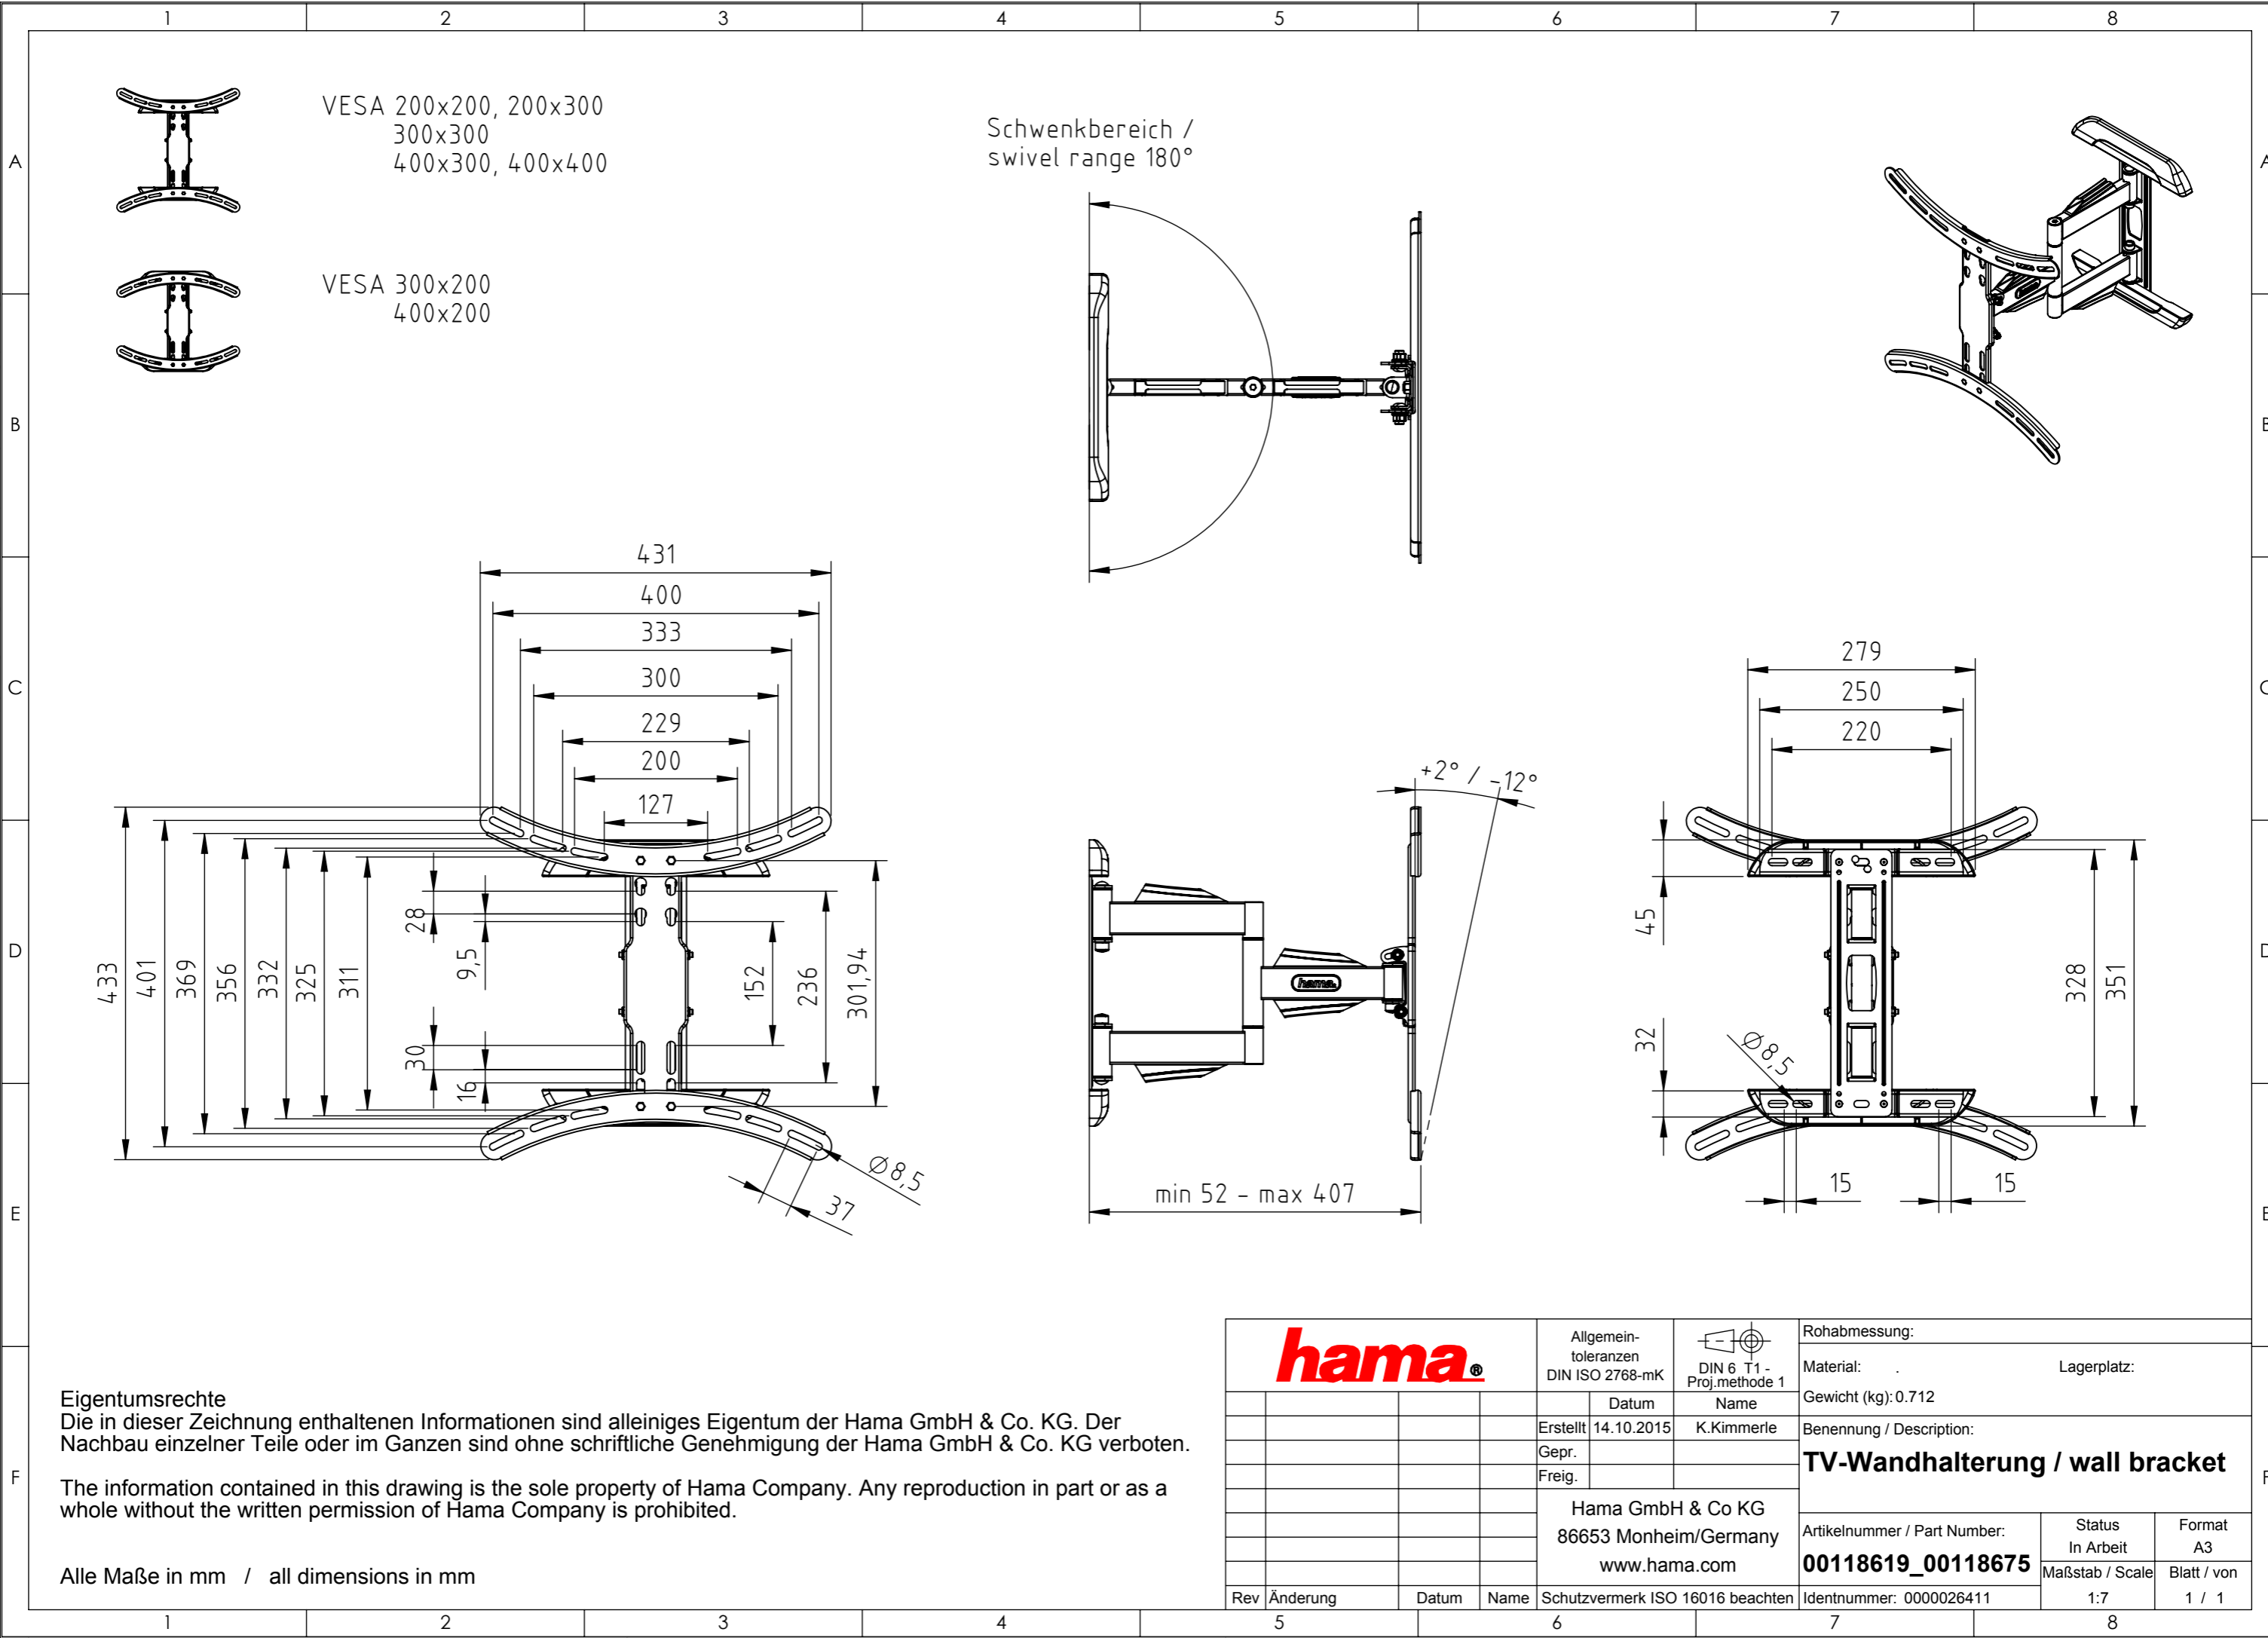

Weitergabe sowie Vervielfältigung dieses Dokuments, Verwertung und Mitteilung seines Inhalts sind verboten, soweit nicht ausdrücklich gestattet.
The transmission and reproduction of this document, utilization and communication of its contents are strictly prohibited unless expressly authorized.

Eigentumsrechte
Die in dieser Zeichnung enthaltenen Informationen sind alleiniges Eigentum der Hama GmbH & Co. KG. Der Nachbau einzelner Teile oder im Ganzen sind ohne schriftliche Genehmigung der Hama GmbH & Co. KG verboten.
The information contained in this drawing is the sole property of Hama Company. Any reproduction in part or as a whole without the written permission of Hama Company is prohibited.

Alle Maße in mm / all dimensions in mm

hama		Allgemein-toleranzen DIN ISO 2768-mK		 DIN 6 T1 - Proj.methode 1		Rohabmessung:	
		Datum		Name		Lagerplatz:	
Erstellt		14.10.2015		K.Kimmerle		Material:	
Gepr.						Gewicht (kg): 0.712	
Freig.						Benennung / Description:	
						TV-Wandhalterung / wall bracket	
				Hama GmbH & Co KG		Artikelnummer / Part Number:	
				86653 Monheim/Germany		Status In Arbeit	
				www.hama.com		Format A3	
				Schutzvermerk ISO 16016 beachten		Maßstab / Scale	
Rev		Änderung		Datum		Blatt / von	
						1 / 1	
						Identnummer: 0000026411	
						1:7