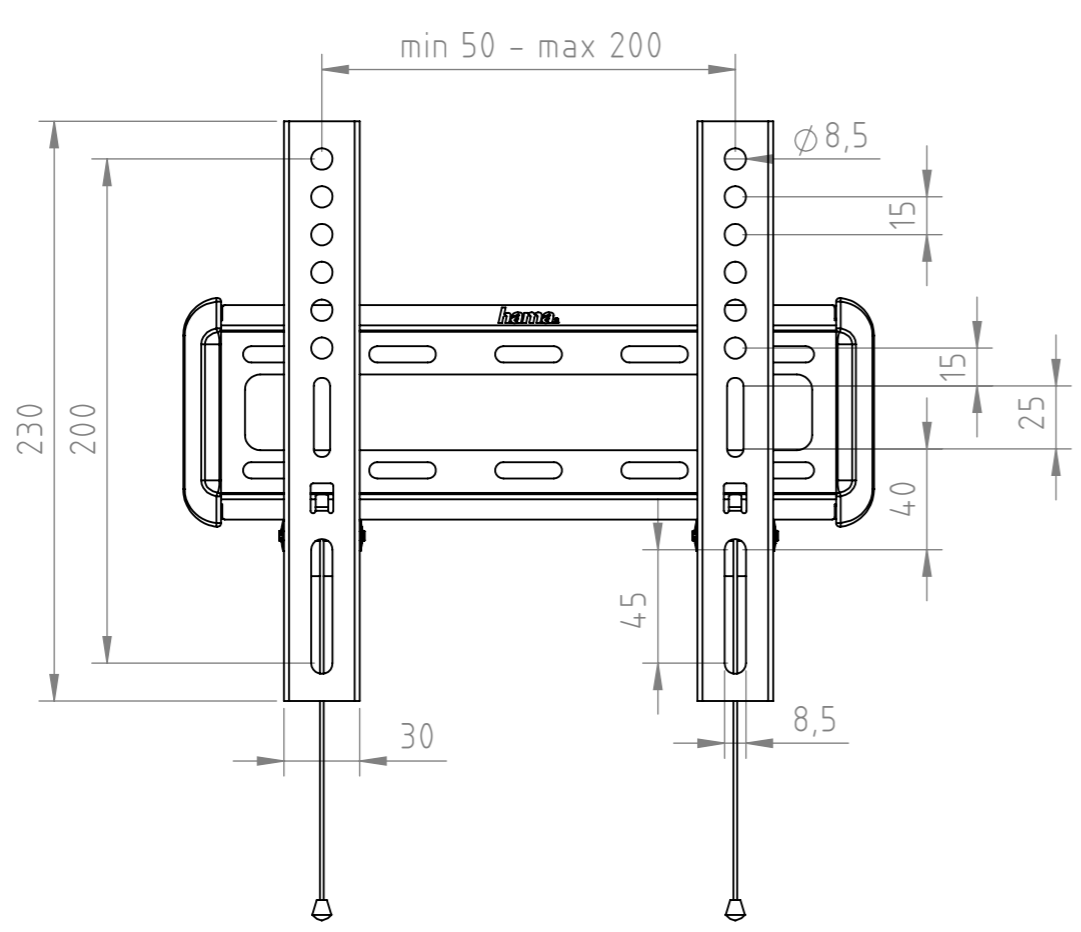

Schutzvermerk nach DIN 34 beachten!

Eigentumsrechte
Die in dieser Zeichnung enthaltenen Informationen sind alleiniges Eigentum der Hama GmbH & Co. KG. Der Nachbau einzelner Teile oder im Ganzen sind ohne schriftliche Genehmigung der Hama GmbH & Co. KG verboten.

The information contained in this drawing is the sole property of Hama Company. Any reproduction in part or as a whole without the written permission of Hama Company is prohibited.

Alle Maße in mm / all dimensions in mm

Maßstab: 1:5	Erstellt durch:	Datum: 16.12.2013	Format: A3	
  Hama GmbH & Co KG 86653 Monheim/Germany	Teil-Nr.: 118632	Oberflächenangaben nach		
	Benennung: TV-Wandhalterung / wall bracket	Allgemeintoleranz nach		
		Dateiname: 118632		
	Blatt 1 von 1