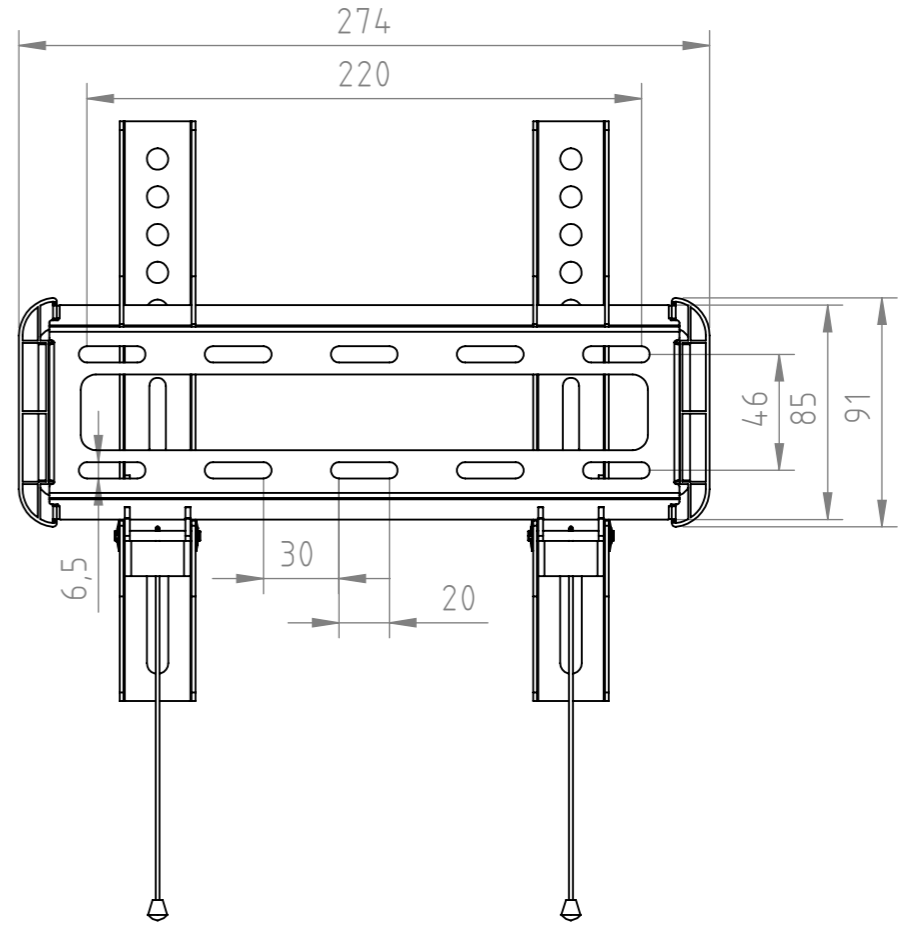

Schutzvermerk nach DIN 34 beachten!

Eigentumsrechte
Die in dieser Zeichnung enthaltenen Informationen sind alleiniges Eigentum der Hama GmbH & Co. KG. Der Nachbau einzelner Teile oder im Ganzen sind ohne schriftliche Genehmigung der Hama GmbH & Co. KG verboten.

The information contained in this drawing is the sole property of Hama Company. Any reproduction in part or as a whole without the written permission of Hama Company is prohibited.

Alle Maße in mm / all dimensions in mm

Maßstab: 1:5	Erstellt durch:	Datum: 16.12.2013	Format: A3	
  Hama GmbH & Co KG 86653 Monheim/Germany	Teil-Nr.: 118632	Oberflächenangaben nach		
	Benennung: TV-Wandhalterung / wall bracket	Allgemeintoleranz nach		
		Dateiname: 118632		
	Blatt 1 von 1