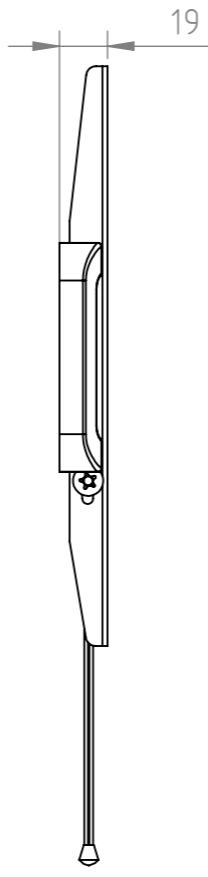

Schutzvermerk nach DIN 34 beachten!

Eigentumsrechte
Die in dieser Zeichnung enthaltenen Informationen sind alleiniges Eigentum der Hama GmbH & Co. KG. Der Nachbau einzelner Teile oder im Ganzen sind ohne schriftliche Genehmigung der Hama GmbH & Co. KG verboten.

The information contained in this drawing is the sole property of Hama Company. Any reproduction in part or as a whole without the written permission of Hama Company is prohibited.

Alle Maße in mm / all dimensions in mm

Maßstab: 1:5	Erstellt durch:	Datum: 16.12.2013	Format: A3	
  Hama GmbH & Co KG 86653 Monheim/Germany	Teil-Nr.: 118632	Oberflächenangaben nach		
	Benennung: TV-Wandhalterung / wall bracket	Allgemeintoleranz nach		
		Dateiname: 118632		
	Blatt 1 von 1