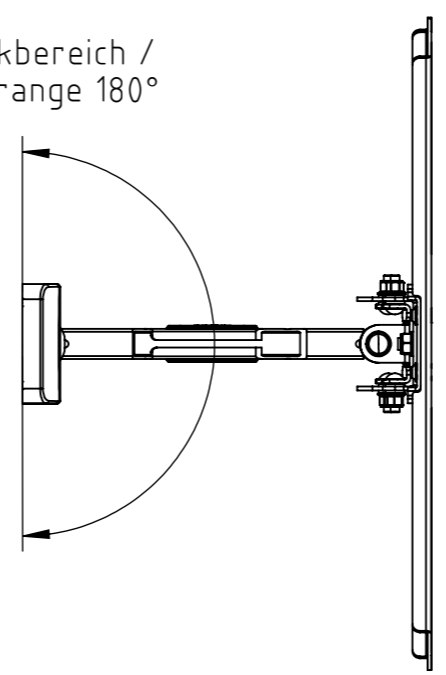

Schutzvermerk nach DIN 34 beachten!

VESA 200x200, 200x300  
300x300  
400x300, 400x400

VESA 300x200  
400x200

Schwenkbereich /  
swivel range 180°

**Eigentumsrechte**  
Die in dieser Zeichnung enthaltenen Informationen sind alleiniges Eigentum der Hama GmbH & Co. KG. Der Nachbau einzelner Teile oder im Ganzen sind ohne schriftliche Genehmigung der Hama GmbH & Co. KG verboten.

The information contained in this drawing is the sole property of Hama Company. Any reproduction in part or as a whole without the written permission of Hama Company is prohibited.

Alle Maße in mm / all dimensions in mm

Maßstab: 1:5	Erstellt durch:	Datum: 13.11.2013	Format: A3
<p>Hama GmbH &amp; Co KG 86653 Monheim/Germany</p>	Teil-Nr.: 118630	Oberflächenangaben nach	
	Benennung: TV-Wandhalterung / wall bracket	Allgemeintoleranz nach	
		Dateiname: 118630	
	Blatt 1 von 1		