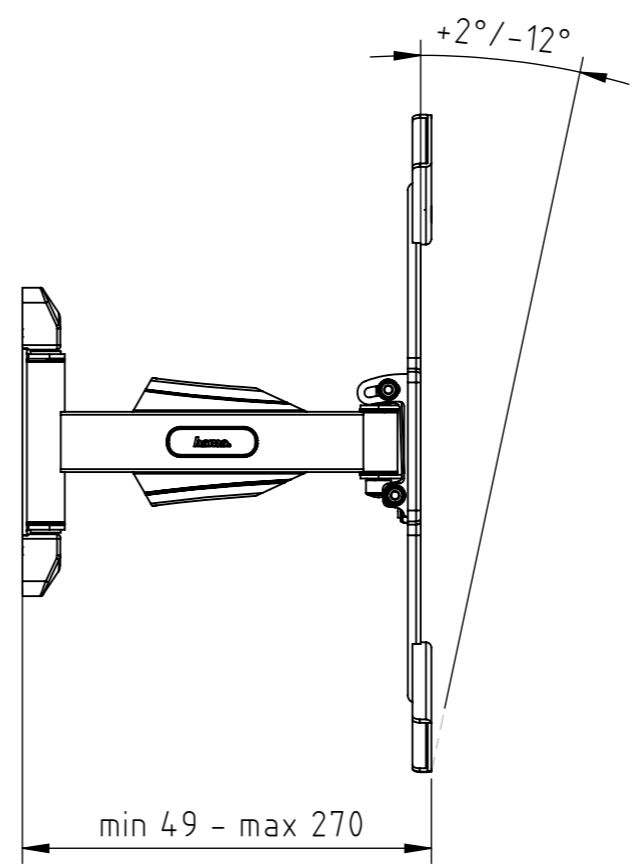

Schutzvermerk nach DIN 34 beachten!

VESA 200x200, 200x300  
300x300  
400x300, 400x400

VESA 300x200  
400x200

Schwenkbereich /  
swivel range 180°

**Eigentumsrechte**  
Die in dieser Zeichnung enthaltenen Informationen sind alleiniges Eigentum der Hama GmbH & Co. KG. Der Nachbau einzelner Teile oder im Ganzen sind ohne schriftliche Genehmigung der Hama GmbH & Co. KG verboten.

The information contained in this drawing is the sole property of Hama Company. Any reproduction in part or as a whole without the written permission of Hama Company is prohibited.

Alle Maße in mm / all dimensions in mm

Maßstab: 1:5	Erstellt durch:	Datum: 13.11.2013	Format: A3
<p>Hama GmbH &amp; Co KG 86653 Monheim/Germany</p>	Teil-Nr.: 118630	Oberflächenangaben nach	
	Benennung: TV-Wandhalterung / wall bracket	Allgemeintoleranz nach	
		Dateiname: 118630	
	Blatt 1 von 1		