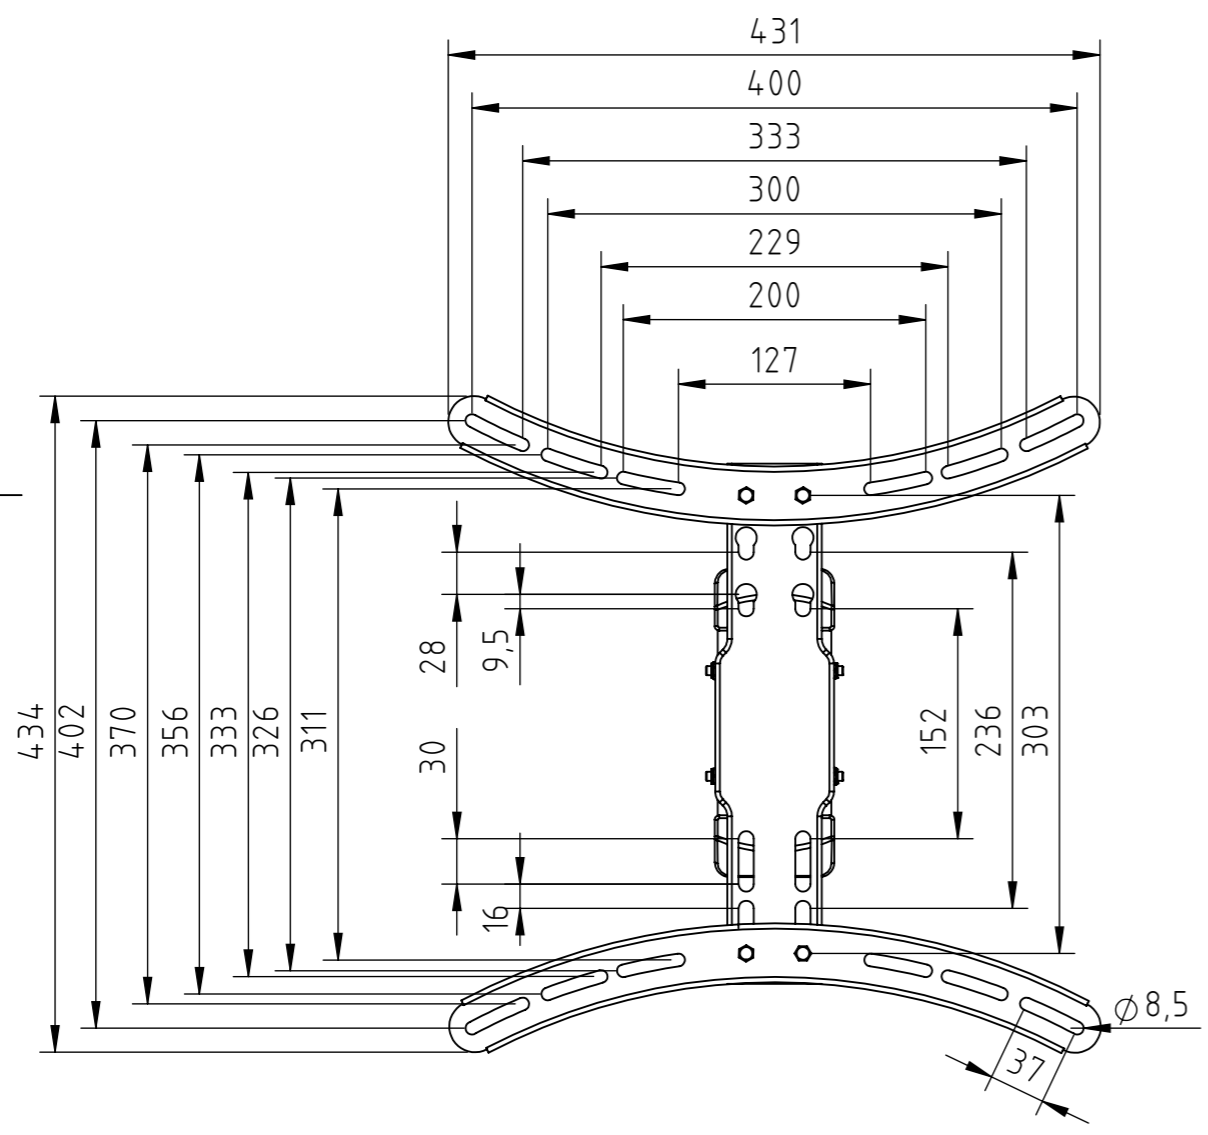

Schutzvermerk nach DIN 34 beachten!

VESA 200x200, 200x300  
300x300  
400x300, 400x400

VESA 300x200  
400x200

Schwenkbereich /  
swivel range 180°

**Eigentumsrechte**  
Die in dieser Zeichnung enthaltenen Informationen sind alleiniges Eigentum der Hama GmbH & Co. KG. Der Nachbau einzelner Teile oder im Ganzen sind ohne schriftliche Genehmigung der Hama GmbH & Co. KG verboten.

The information contained in this drawing is the sole property of Hama Company. Any reproduction in part or as a whole without the written permission of Hama Company is prohibited.

Alle Maße in mm / all dimensions in mm

Maßstab: 1:5	Erstellt durch:	Datum: 13.11.2013	Format: A3
<p>Hama GmbH &amp; Co KG 86653 Monheim/Germany</p>	Teil-Nr.: 118630	Oberflächenangaben nach	
	Benennung: TV-Wandhalterung / wall bracket	Allgemeintoleranz nach	
		Dateiname: 118630	
	Blatt 1 von 1		