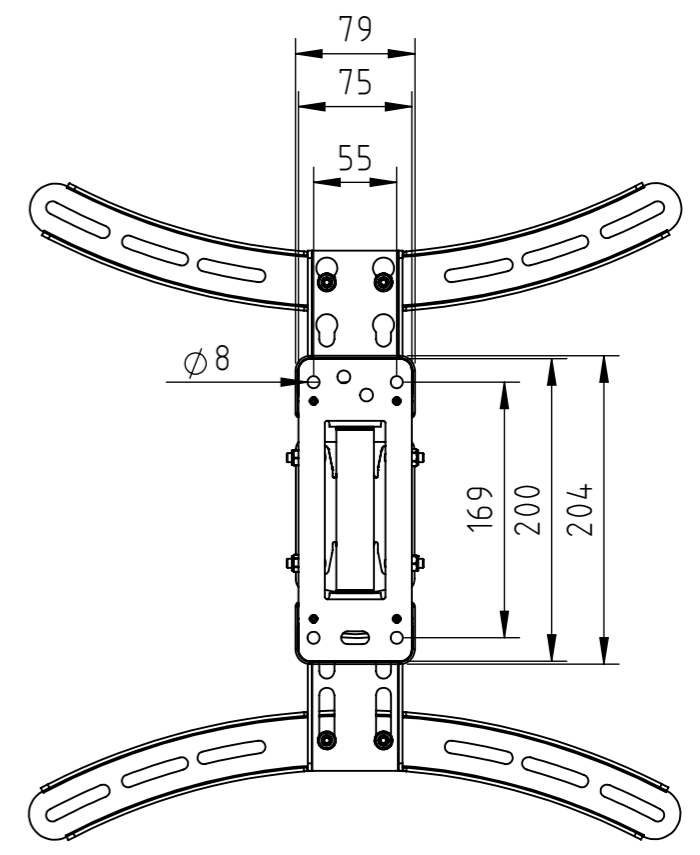

Schutzvermerk nach DIN 34 beachten!

VESA 200x200, 200x300  
300x300  
400x300, 400x400

VESA 300x200  
400x200

Schwenkbereich /  
swivel range 180°

**Eigentumsrechte**  
Die in dieser Zeichnung enthaltenen Informationen sind alleiniges Eigentum der Hama GmbH & Co. KG. Der Nachbau einzelner Teile oder im Ganzen sind ohne schriftliche Genehmigung der Hama GmbH & Co. KG verboten.

The information contained in this drawing is the sole property of Hama Company. Any reproduction in part or as a whole without the written permission of Hama Company is prohibited.

Alle Maße in mm / all dimensions in mm

Maßstab: 1:5	Erstellt durch:	Datum: 13.11.2013	Format: A3
<p>Hama GmbH &amp; Co KG 86653 Monheim/Germany</p>	Teil-Nr.: 118630	Oberflächenangaben nach	
	Benennung: TV-Wandhalterung / wall bracket	Allgemeintoleranz nach	
		Dateiname: 118630	
	Blatt 1 von 1		