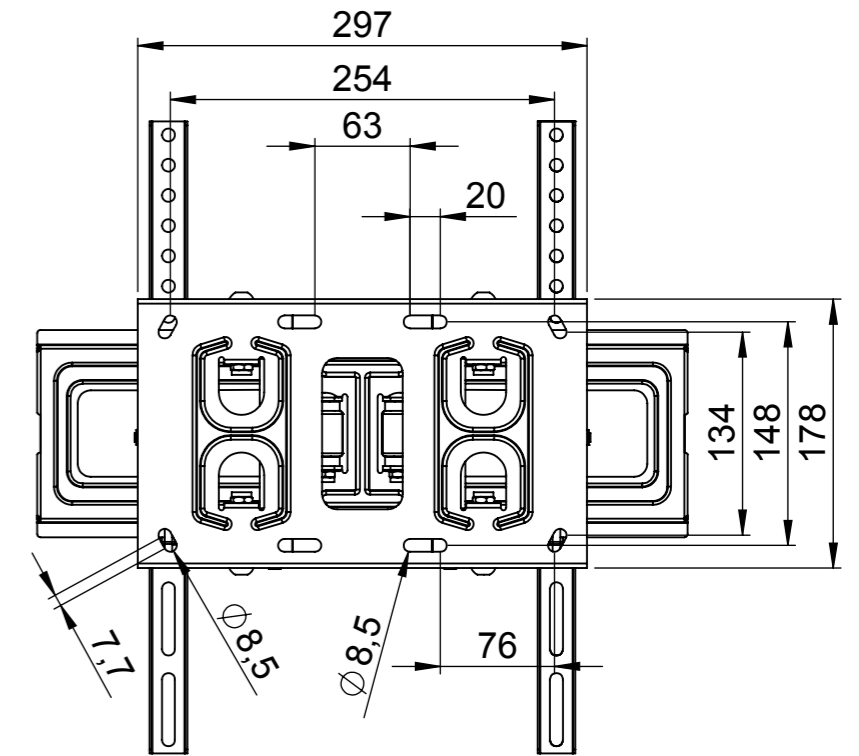

The transmission and reproduction of this document, utilization and communication of its contents are strictly prohibited unless expressly authorized. Offenders will be liable to pay damages. All rights in the event of patent, utility model or design patent registration reserved.

Weißgabe sowie Vervielfältigung dieses Dokuments, Verwertung und Mitteilung seines Inhalts sind verboten, soweit nicht ausdrücklich gestattet. Zuwiderhandlungen verpflichten zu Schadenersatz. Alle Rechte für den Fall der Patent-, Gebrauchsmuster- oder Geschmacksmerkmalarbeitung vorbehalten.

Eigentumsrechte

Die in dieser Zeichnung enthaltenen Informationen sind alleiniges Eigentum der Hama GmbH & Co. KG. Der Nachbau einzelner Teile oder im Ganzen sind ohne schriftliche Genehmigung der Hama GmbH & Co. KG verboten.

The information contained in this drawing is the sole property of Hama Company. Any reproduction in part or as a whole without the written permission of Hama Company is prohibited.

Alle Maße in mm / all dimensions in mm

hama

Allgemein-
toleranzen
DIN ISO 2768-mK

DIN 6 T1 -
Proj.methode 1

Rohabmessung:

Material:
Gewicht (kg): 0.008

Lagerplatz:

Datum	Name
Erstellt 08.12.2017	K.Kimmerle
Gepr.	
Freig.	

Benennung / Description:
TV-Wandhalterung / wall bracket

Hama GmbH & Co KG
86653 Monheim/Germany
www.hama.com

Artikelnummer / Part Number:
00118125

Status In Arbeit	Format A3
Maßstab / Scale 1:5	Blatt / von 1 / 1

Rev	Änderung	Datum	Name	Schutzvermerk ISO 16016 beachten	Identnummer: 0000056663