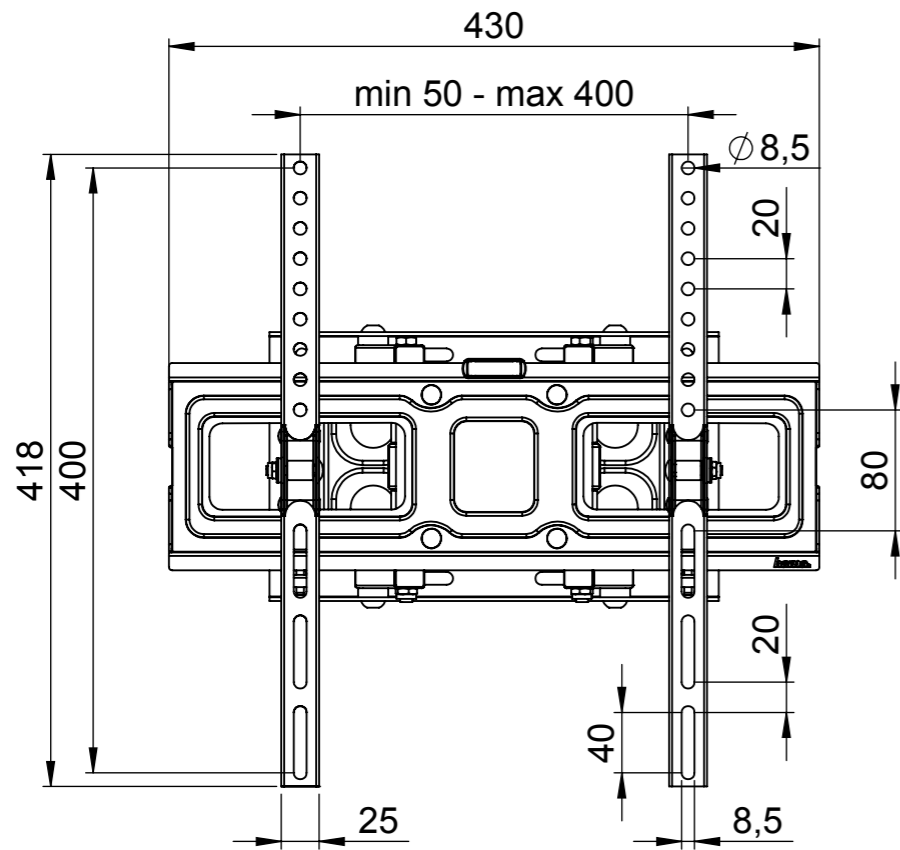

The transmission and reproduction of this document, utilization and communication of its contents are strictly prohibited unless expressly authorized. Offenders will be liable to pay damages. All rights in the event of patent, utility model or design patent registration reserved.

Weißgabe sowie Vervielfältigung dieses Dokuments, Verwertung und Mitteilung seines Inhalts sind verboten, soweit nicht ausdrücklich gestattet. Zuwiderhandlungen verpflichten zu Schadenersatz. Alle Rechte für den Fall der Patent-, Gebrauchsmuster- oder Geschmacksmerkmalarbeitung vorbehalten.

Eigentumsrechte

Die in dieser Zeichnung enthaltenen Informationen sind alleiniges Eigentum der Hama GmbH & Co. KG. Der Nachbau einzelner Teile oder im Ganzen sind ohne schriftliche Genehmigung der Hama GmbH & Co. KG verboten.

The information contained in this drawing is the sole property of Hama Company. Any reproduction in part or as a whole without the written permission of Hama Company is prohibited.

Alle Maße in mm / all dimensions in mm

hama

Allgemein-
toleranzen
DIN ISO 2768-mK

DIN 6 T1 -
Proj.methode 1

Rohabmessung:

Material:
Gewicht (kg): 0.008

Lagerplatz:

Datum	Name
Erstellt 08.12.2017	K.Kimmerle
Gepr.	
Freig.	

Benennung / Description:
TV-Wandhalterung / wall bracket

Hama GmbH & Co KG
86653 Monheim/Germany
www.hama.com

Artikelnummer / Part Number:
00118125

Status In Arbeit	Format A3
Maßstab / Scale 1:5	Blatt / von 1 / 1

Rev	Änderung	Datum	Name	Schutzvermerk ISO 16016 beachten	Identnummer: 0000056663