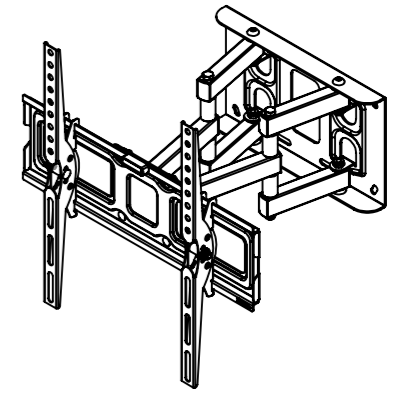

The transmission and reproduction of this document, utilization and communication of its contents are strictly prohibited unless expressly authorized. Offenders will be liable to pay damages. All rights in the event of patent, utility model or design patent registration reserved.

Weißgabe sowie Vervielfältigung dieses Dokuments, Verwertung und Mitteilung seines Inhalts sind verboten, soweit nicht ausdrücklich gestattet. Zuwiderhandlungen verpflichten zu Schadenersatz. Alle Rechte für den Fall der Patent-, Gebrauchsmuster- oder Geschmacksmerkmalarbeitung vorbehalten.

Eigentumsrechte

Die in dieser Zeichnung enthaltenen Informationen sind alleiniges Eigentum der Hama GmbH & Co. KG. Der Nachbau einzelner Teile oder im Ganzen sind ohne schriftliche Genehmigung der Hama GmbH & Co. KG verboten.

The information contained in this drawing is the sole property of Hama Company. Any reproduction in part or as a whole without the written permission of Hama Company is prohibited.

Alle Maße in mm / all dimensions in mm

hama

Allgemein-
toleranzen
DIN ISO 2768-mK

DIN 6 T1 -
Proj.methode 1

Rohabmessung:

Material:
Gewicht (kg): 0.008

Lagerplatz:

Datum	Name
Erstellt 08.12.2017	K.Kimmerle
Gepr.	
Freig.	

Benennung / Description:
TV-Wandhalterung / wall bracket

Hama GmbH & Co KG
86653 Monheim/Germany
www.hama.com

Artikelnummer / Part Number:
00118125

Status In Arbeit	Format A3
Maßstab / Scale 1:5	Blatt / von 1 / 1

Rev	Änderung	Datum	Name	Schutzvermerk ISO 16016 beachten	Identnummer: 0000056663