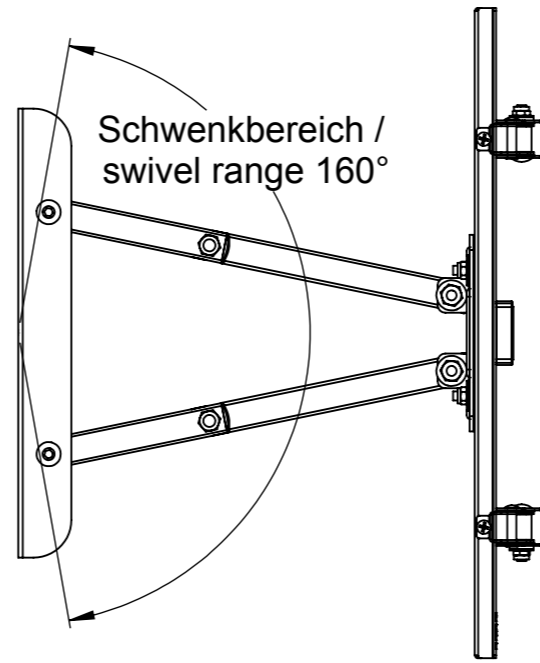

The transmission and reproduction of this document, utilization and communication of its contents are strictly prohibited unless expressly authorized. Offenders will be liable to pay damages. All rights in the event of patent, utility model or design patent registration reserved.

Weißgabe sowie Vervielfältigung dieses Dokuments, Verwertung und Mitteilung seines Inhalts sind verboten, soweit nicht ausdrücklich gestattet. Zuwiderhandlungen verpflichten zu Schadenersatz. Alle Rechte für den Fall der Patent-, Gebrauchsmuster- oder Geschmacksmerkmalarbeitung vorbehalten.

Eigentumsrechte

Die in dieser Zeichnung enthaltenen Informationen sind alleiniges Eigentum der Hama GmbH & Co. KG. Der Nachbau einzelner Teile oder im Ganzen sind ohne schriftliche Genehmigung der Hama GmbH & Co. KG verboten.

The information contained in this drawing is the sole property of Hama Company. Any reproduction in part or as a whole without the written permission of Hama Company is prohibited.

Alle Maße in mm / all dimensions in mm

hama

Allgemein-
toleranzen
DIN ISO 2768-mK

DIN 6 T1 -
Proj.methode 1

Rohabmessung:

Material:
Gewicht (kg): 0.008

Lagerplatz:

Datum	Name
Erstellt 08.12.2017	K.Kimmerle
Gepr.	
Freig.	

Benennung / Description:
TV-Wandhalterung / wall bracket

Hama GmbH & Co KG
86653 Monheim/Germany
www.hama.com

Artikelnummer / Part Number:
00118125

Status In Arbeit	Format A3
Maßstab / Scale 1:5	Blatt / von 1 / 1

Rev	Änderung	Datum	Name	Schutzvermerk ISO 16016 beachten	Identnummer: 0000056663