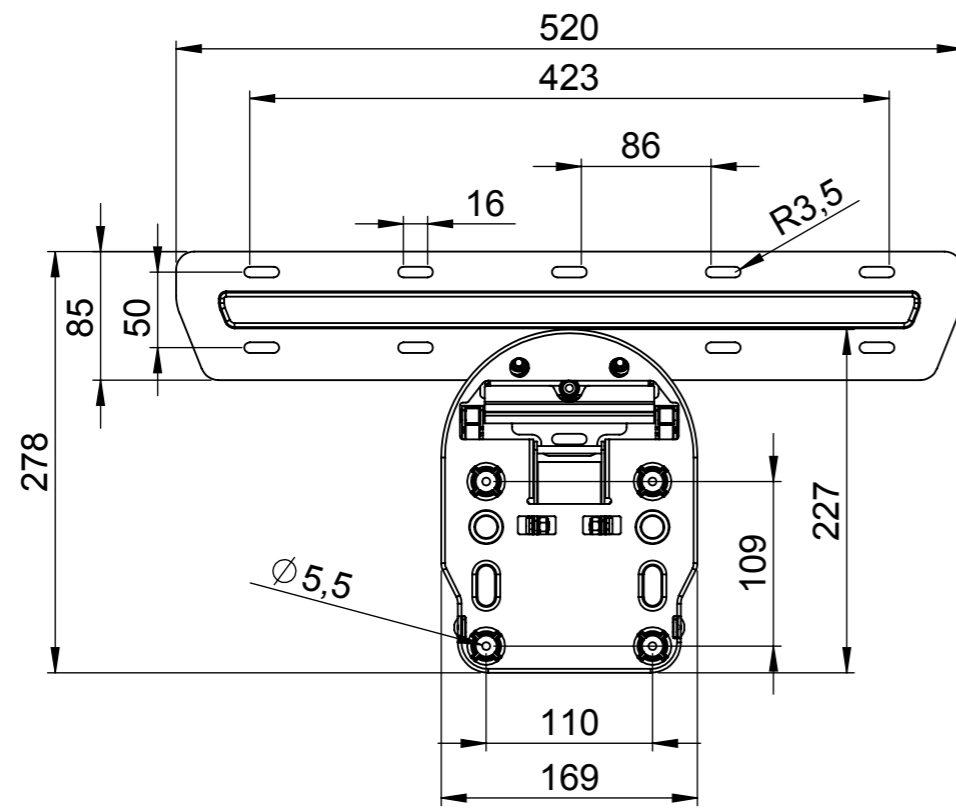

The transmission and reproduction of this document, utilization and communication of its contents are strictly prohibited unless expressly authorized. Offenders will be liable to pay damages. All rights in the event of patent, utility model or design patent registration reserved.

Weitergabe sowie Vervielfältigung dieses Dokuments, Verwertung und Mitteilung seines Inhalts sind verboten, soweit nicht ausdrücklich gestattet. Zuwiderhandlungen verpflichten zu Schadenersatz. Alle Rechte für den Fall der Patent-, Gebrauchsmuster- oder Geschmacksmusterregistrirung vorbehalten.

Eigentumsrechte

Die in dieser Zeichnung enthaltenen Informationen sind alleiniges Eigentum der Hama GmbH & Co. KG. Der Nachbau einzelner Teile oder im Ganzen sind ohne schriftliche Genehmigung der Hama GmbH & Co. KG verboten.

The information contained in this drawing is the sole property of Hama Company. Any reproduction in part or as a whole without the written permission of Hama Company is prohibited.

Alle Maße in mm / all dimensions in mm

hama®		Allgemein-toleranzen DIN ISO 2768-mK			Rohabmessung:			
		Datum	Name		Lagerplatz:			
		Erstellt	13.11.2017	K.Kimmerle	Material:			
		Gepr.			Gewicht (kg): 0.000			
		Freig.			Benennung / Description:			
					TV-Wandhalterung /wall bracket			
					Artikelnummer / Part Number:		Status In Arbeit	Format A3
					00118109		Maßstab / Scale	Blatt / von
Rev	Änderung	Datum	Name	Schutzvermerk ISO 16016 beachten	Identnummer: 0000056080		1:5	1 / 1

Hama GmbH & Co KG
86653 Monheim/Germany
www.hama.com