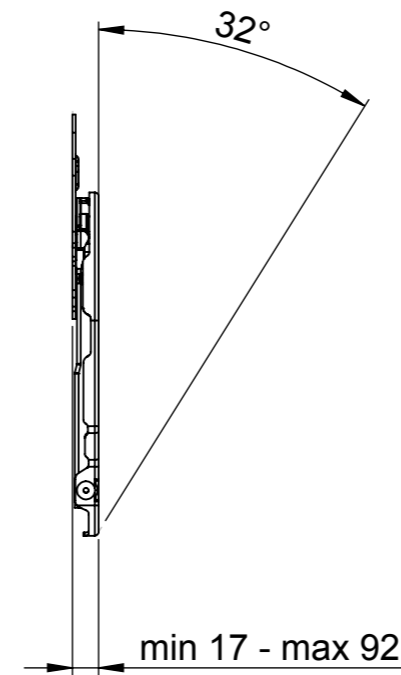

The transmission and reproduction of this document, utilization and communication of its contents are strictly prohibited unless expressly authorized. Offenders will be liable to pay damages. All rights in the event of patent, utility model or design patent registration reserved.

Weitergabe sowie Vervielfältigung dieses Dokuments, Verwertung und Mitteilung seines Inhalts sind verboten, soweit nicht ausdrücklich gestattet. Zuwiderhandlungen verpflichten zu Schadenersatz. Alle Rechte für den Fall der Patent-, Gebrauchsmuster- oder Geschmacksmusterregistrirung vorbehalten.

Eigentumsrechte

Die in dieser Zeichnung enthaltenen Informationen sind alleiniges Eigentum der Hama GmbH & Co. KG. Der Nachbau einzelner Teile oder im Ganzen sind ohne schriftliche Genehmigung der Hama GmbH & Co. KG verboten.

The information contained in this drawing is the sole property of Hama Company. Any reproduction in part or as a whole without the written permission of Hama Company is prohibited.

Alle Maße in mm / all dimensions in mm

hama®		Allgemein-toleranzen DIN ISO 2768-mK			Rohabmessung:			
		Datum	Name		Lagerplatz:			
		Erstellt	13.11.2017	K.Kimmerle	Material:			
		Gepr.			Gewicht (kg): 0.000			
		Freig.			Benennung / Description:			
					TV-Wandhalterung /wall bracket			
					Artikelnummer / Part Number:		Status In Arbeit	Format A3
					00118109		Maßstab / Scale	Blatt / von
Rev	Änderung	Datum	Name	Schutzvermerk ISO 16016 beachten	Identnummer: 0000056080		1:5	1 / 1

Hama GmbH & Co KG
86653 Monheim/Germany
www.hama.com