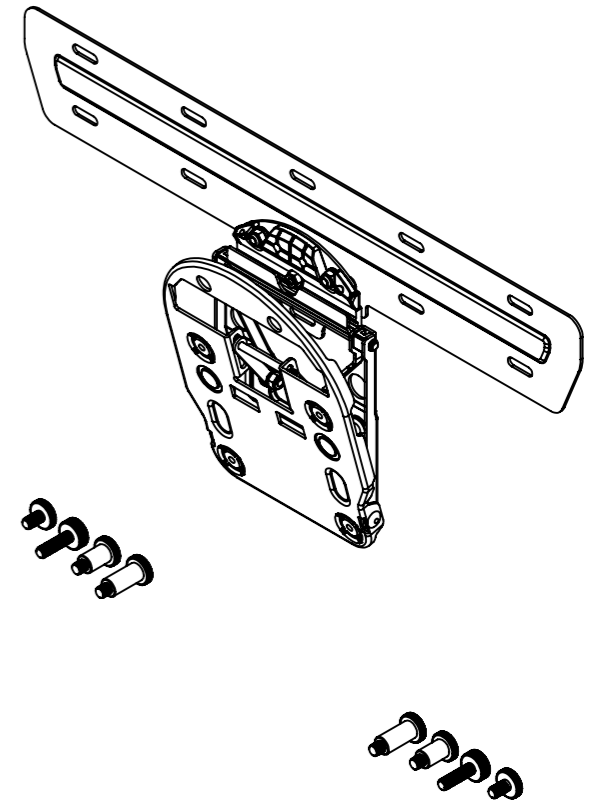

The transmission and reproduction of this document, utilization and communication of its contents are strictly prohibited unless expressly authorized. Offenders will be liable to pay damages. All rights in the event of patent, utility model or design patent registration reserved.

Weitergabe sowie Vervielfältigung dieses Dokuments, Verwertung und Mitteilung seines Inhalts sind verboten, soweit nicht ausdrücklich gestattet. Zuwiderhandlungen verpflichten zu Schadenersatz. Alle Rechte für den Fall der Patent-, Gebrauchsmuster- oder Geschmacksmusterregistrirung vorbehalten.

Eigentumsrechte

Die in dieser Zeichnung enthaltenen Informationen sind alleiniges Eigentum der Hama GmbH & Co. KG. Der Nachbau einzelner Teile oder im Ganzen sind ohne schriftliche Genehmigung der Hama GmbH & Co. KG verboten.

The information contained in this drawing is the sole property of Hama Company. Any reproduction in part or as a whole without the written permission of Hama Company is prohibited.

Alle Maße in mm / all dimensions in mm

hama®		Allgemein-toleranzen DIN ISO 2768-mK			Rohabmessung:			
		Datum	Name		Lagerplatz:			
		Erstellt	13.11.2017	K.Kimmerle	Material:			
		Gepr.			Gewicht (kg): 0.000			
		Freig.			Benennung / Description:			
					TV-Wandhalterung /wall bracket			
					Artikelnummer / Part Number:		Status In Arbeit	Format A3
					00118109		Maßstab / Scale	Blatt / von
Rev	Änderung	Datum	Name	Schutzvermerk ISO 16016 beachten	Identnummer: 0000056080		1:5	1 / 1

Hama GmbH & Co KG
86653 Monheim/Germany
www.hama.com