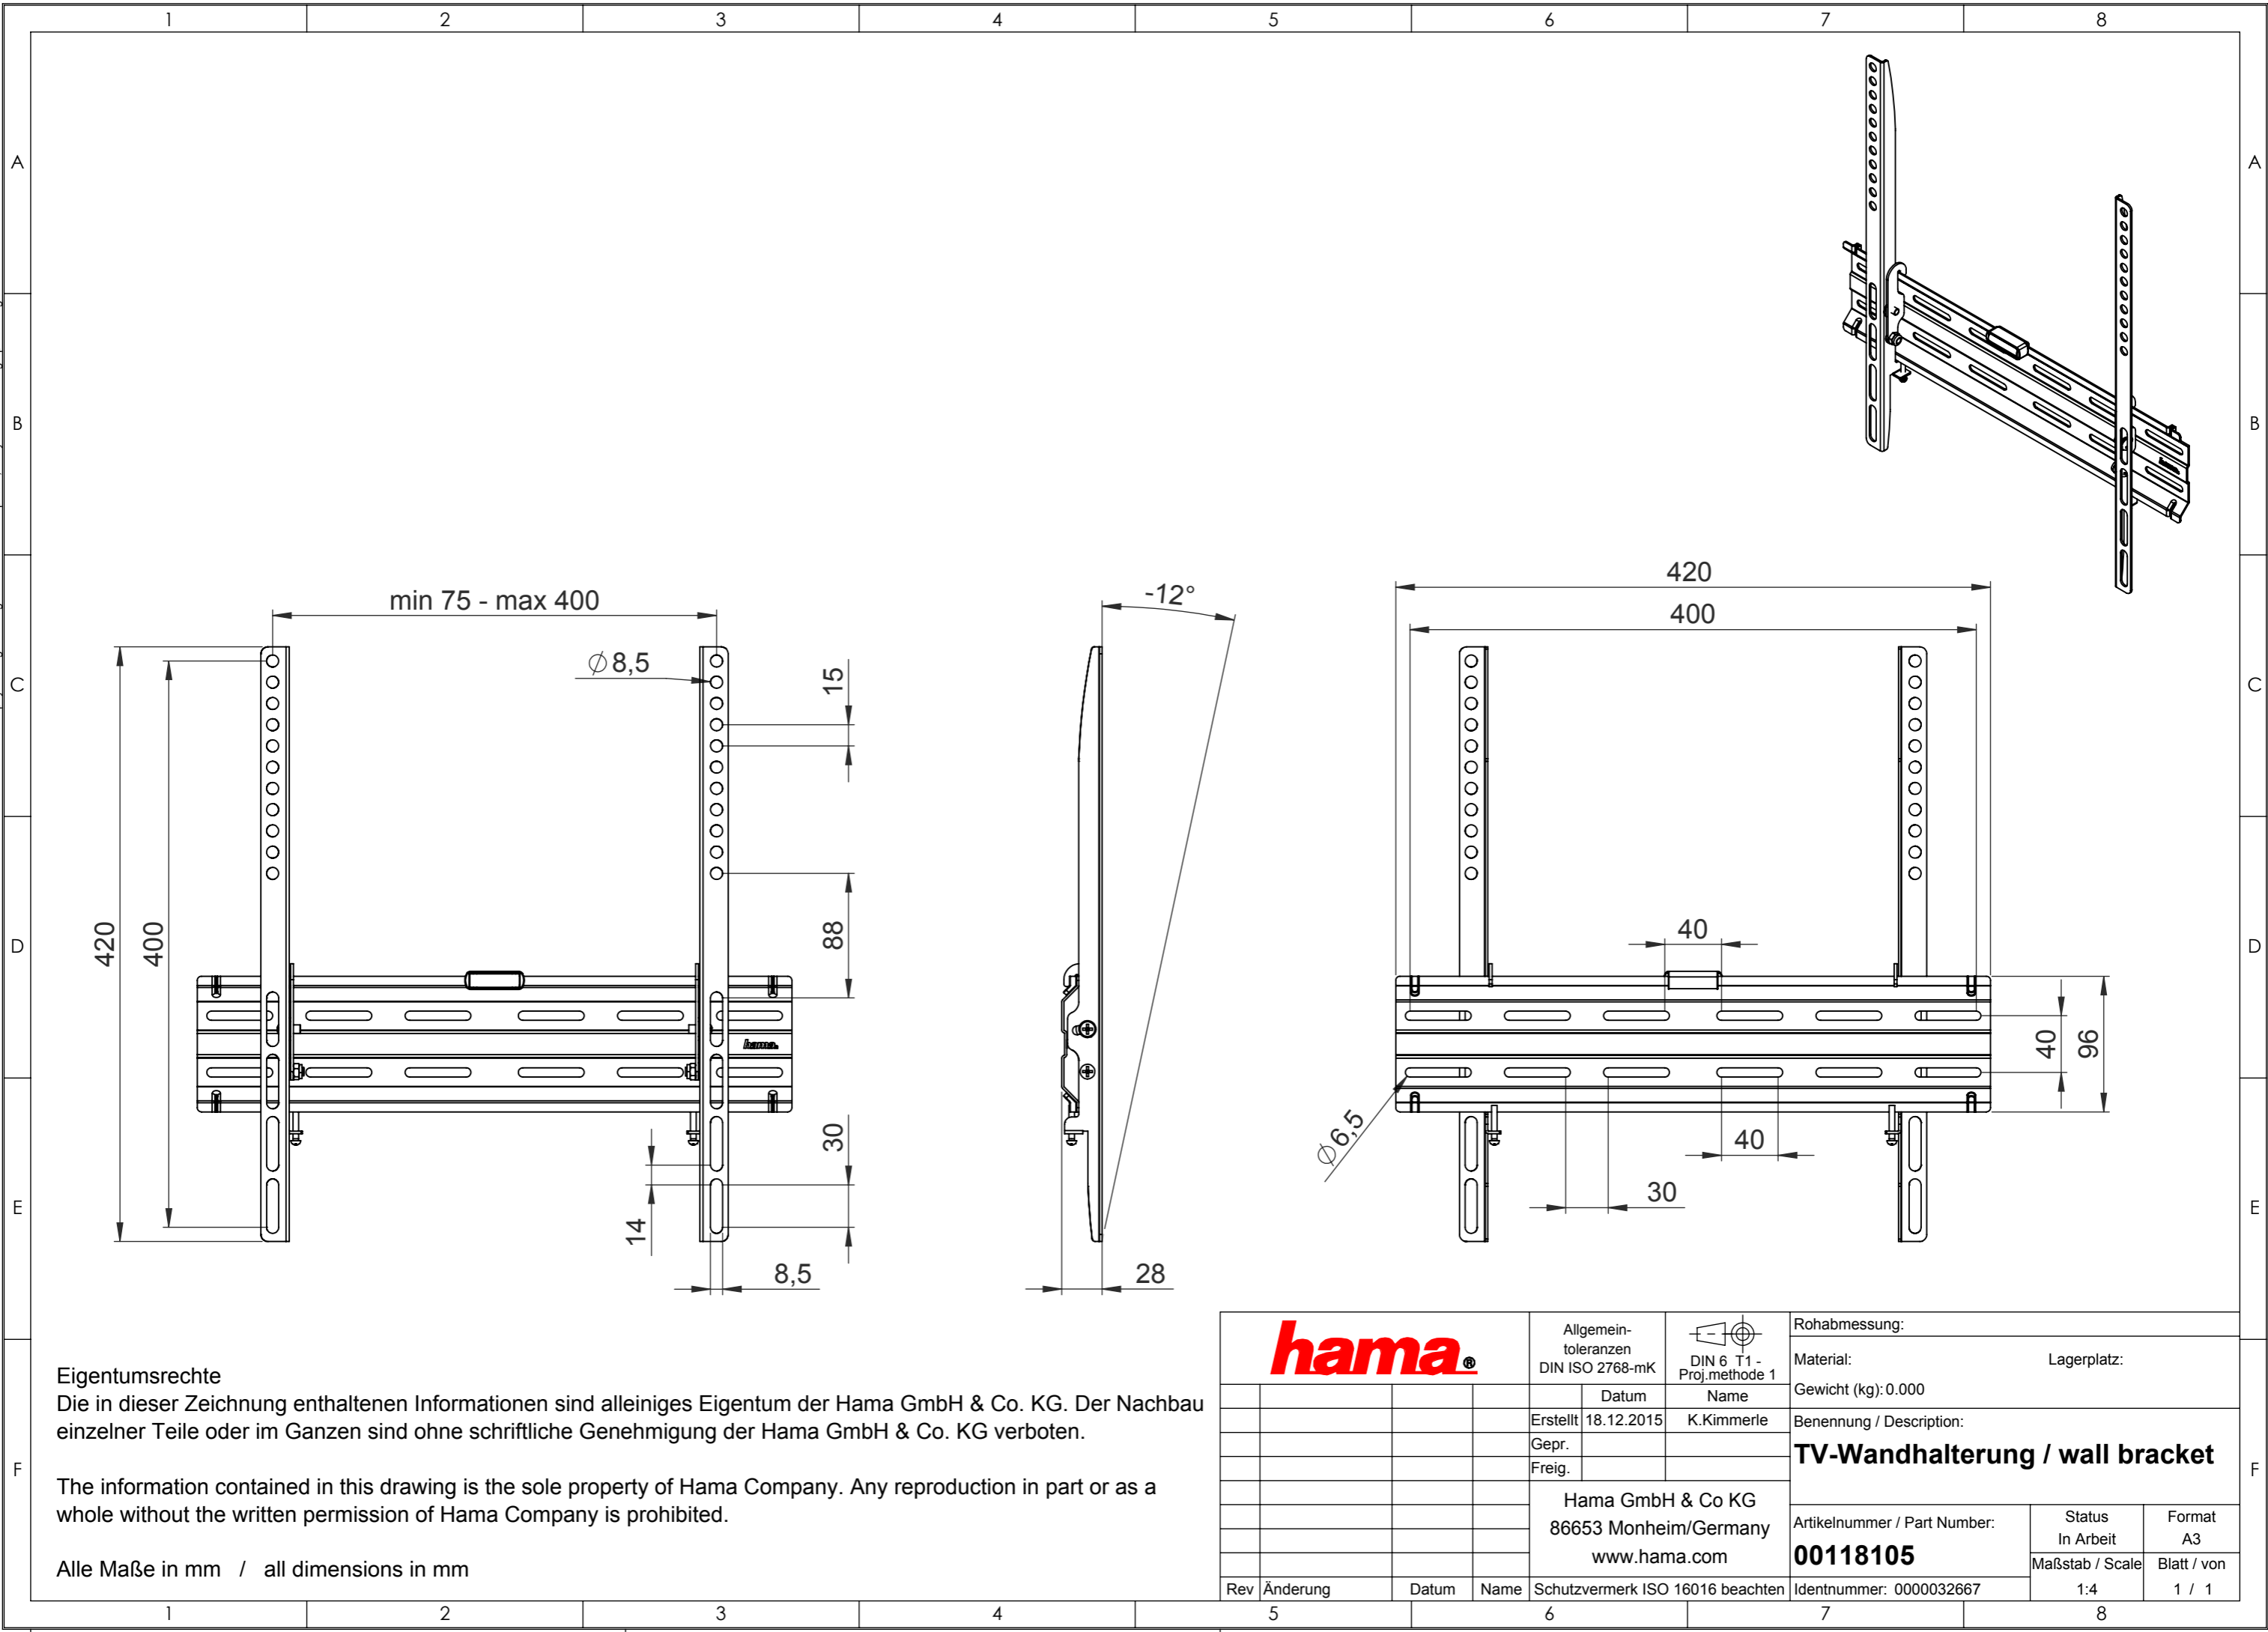

The transmission and reproduction of this document, utilization and communication of its contents are strictly prohibited unless expressly authorized. Offenders will be liable to pay damages. All rights in the event of patent, utility model or design patent registration reserved.

Weitergabe sowie Vervielfältigung dieses Dokuments, Verwertung und Mitteilung seines Inhalts sind verboten, soweit nicht ausdrücklich gestattet. Zuwiderhandlungen verpflichten zu Schadenersatz. Alle Rechte für den Fall der Patent-, Gebrauchsmuster- oder Geschmacksmerkmalsregistrirung vorbehalten.

Eigentumsrechte

Die in dieser Zeichnung enthaltenen Informationen sind alleiniges Eigentum der Hama GmbH & Co. KG. Der Nachbau einzelner Teile oder im Ganzen sind ohne schriftliche Genehmigung der Hama GmbH & Co. KG verboten.

The information contained in this drawing is the sole property of Hama Company. Any reproduction in part or as a whole without the written permission of Hama Company is prohibited.

Alle Maße in mm / all dimensions in mm

hama		Allgemein-toleranzen DIN ISO 2768-mK		DIN 6 T1 - Proj.methode 1		Rohabmessung:		
		Datum	Name	Lagerplatz:		Material:		
		Erstellt	18.12.2015	K.Kimmerle			Gewicht (kg): 0.000	
		Gepr.					Benennung / Description:	
		Freig.					TV-Wandhalterung / wall bracket	
		Hama GmbH & Co KG 86653 Monheim/Germany www.hama.com				Artikelnummer / Part Number:		Status In Arbeit
		Schutzvermerk ISO 16016 beachten				00118105		Format A3
Rev	Änderung	Datum	Name	Identnummer: 0000032667		Maßstab / Scale		Blatt / von
						1:4		1 / 1