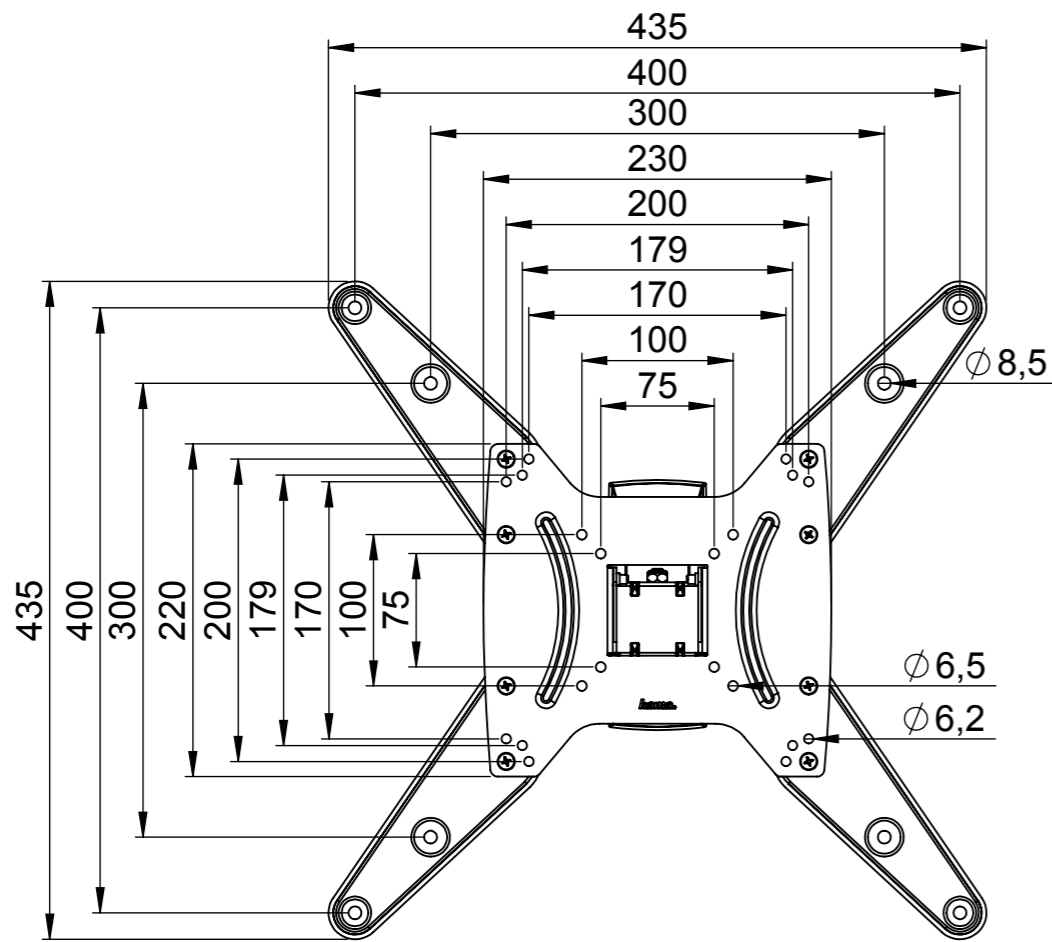

The transmission and reproduction of this document, utilization and communication of its contents are strictly prohibited unless expressly authorized. Offenders will be liable to pay damages. All rights in the event of patent, utility model or design patent registration reserved.

Eigentumsrechte

Die in dieser Zeichnung enthaltenen Informationen sind alleiniges Eigentum der Hama GmbH & Co. KG. Der Nachbau einzelner Teile oder im Ganzen sind ohne schriftliche Genehmigung der Hama GmbH & Co. KG verboten.

The information contained in this drawing is the sole property of Hama Company. Any reproduction in part or as a whole without the written permission of Hama Company is prohibited.

Alle Maße in mm / all dimensions in mm

hama

Allgemein-toleranzen
DIN ISO 2768-mK

DIN 6 T1 -
Proj.methode 1

Rohabmessung:

Material:
Gewicht (kg): 0.000

Lagerplatz:

Datum
Erstellt 17.12.2015
Gepr.
Freig.

Name
K.Kimmerle

Benennung / Description:
TV-Wandhalterung / wall bracket

Hama GmbH & Co KG
86653 Monheim/Germany
www.hama.com

Artikelnummer / Part Number:
00118102

Status In Arbeit	Format A3
Maßstab / Scale 1:5	Blatt / von 1 / 1

Rev	Änderung	Datum	Name	Schutzvermerk ISO 16016 beachten	Identnummer: 0000032605