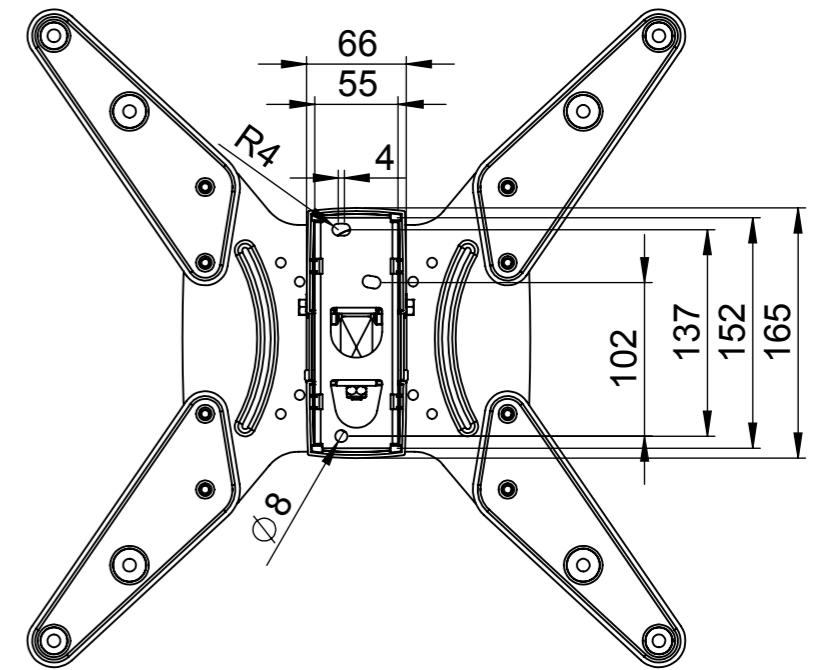

The transmission and reproduction of this document, utilization and communication of its contents are strictly prohibited unless expressly authorized. Offenders will be liable to pay damages. All rights in the event of patent, utility model or design patent registration reserved.

Eigentumsrechte

Die in dieser Zeichnung enthaltenen Informationen sind alleiniges Eigentum der Hama GmbH & Co. KG. Der Nachbau einzelner Teile oder im Ganzen sind ohne schriftliche Genehmigung der Hama GmbH & Co. KG verboten.

The information contained in this drawing is the sole property of Hama Company. Any reproduction in part or as a whole without the written permission of Hama Company is prohibited.

Alle Maße in mm / all dimensions in mm

hama

Allgemein-toleranzen
DIN ISO 2768-mK

DIN 6 T1 -
Proj.methode 1

Rohabmessung:

Material:
Gewicht (kg): 0.000

Lagerplatz:

Datum
Erstellt 17.12.2015
Gepr.
Freig.

Name
K.Kimmerle

Benennung / Description:
TV-Wandhalterung / wall bracket

Hama GmbH & Co KG
86653 Monheim/Germany
www.hama.com

Artikelnummer / Part Number:
00118102

Status In Arbeit	Format A3
Maßstab / Scale 1:5	Blatt / von 1 / 1

Rev	Änderung	Datum	Name	Schutzvermerk ISO 16016 beachten	Identnummer: 0000032605