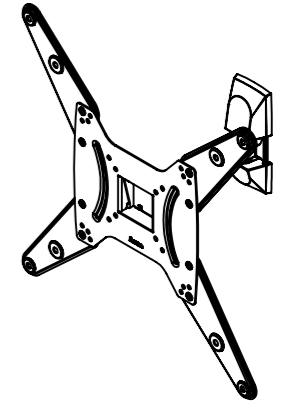

The transmission and reproduction of this document, utilization and communication of its contents are strictly prohibited unless expressly authorized. Offenders will be liable to pay damages. All rights in the event of patent, utility model or design patent registration reserved.

Eigentumsrechte

Die in dieser Zeichnung enthaltenen Informationen sind alleiniges Eigentum der Hama GmbH & Co. KG. Der Nachbau einzelner Teile oder im Ganzen sind ohne schriftliche Genehmigung der Hama GmbH & Co. KG verboten.

The information contained in this drawing is the sole property of Hama Company. Any reproduction in part or as a whole without the written permission of Hama Company is prohibited.

Alle Maße in mm / all dimensions in mm

hama

Allgemein-toleranzen
DIN ISO 2768-mK

DIN 6 T1 -
Proj.methode 1

Rohabmessung:

Material:
Gewicht (kg): 0.000

Lagerplatz:

Datum
Erstellt 17.12.2015
Gepr.
Freig.

Name
K.Kimmerle

Benennung / Description:
TV-Wandhalterung / wall bracket

Hama GmbH & Co KG
86653 Monheim/Germany
www.hama.com

Artikelnummer / Part Number:
00118102

Status In Arbeit	Format A3
Maßstab / Scale 1:5	Blatt / von 1 / 1

Rev	Änderung	Datum	Name	Schutzvermerk ISO 16016 beachten	Identnummer: 0000032605