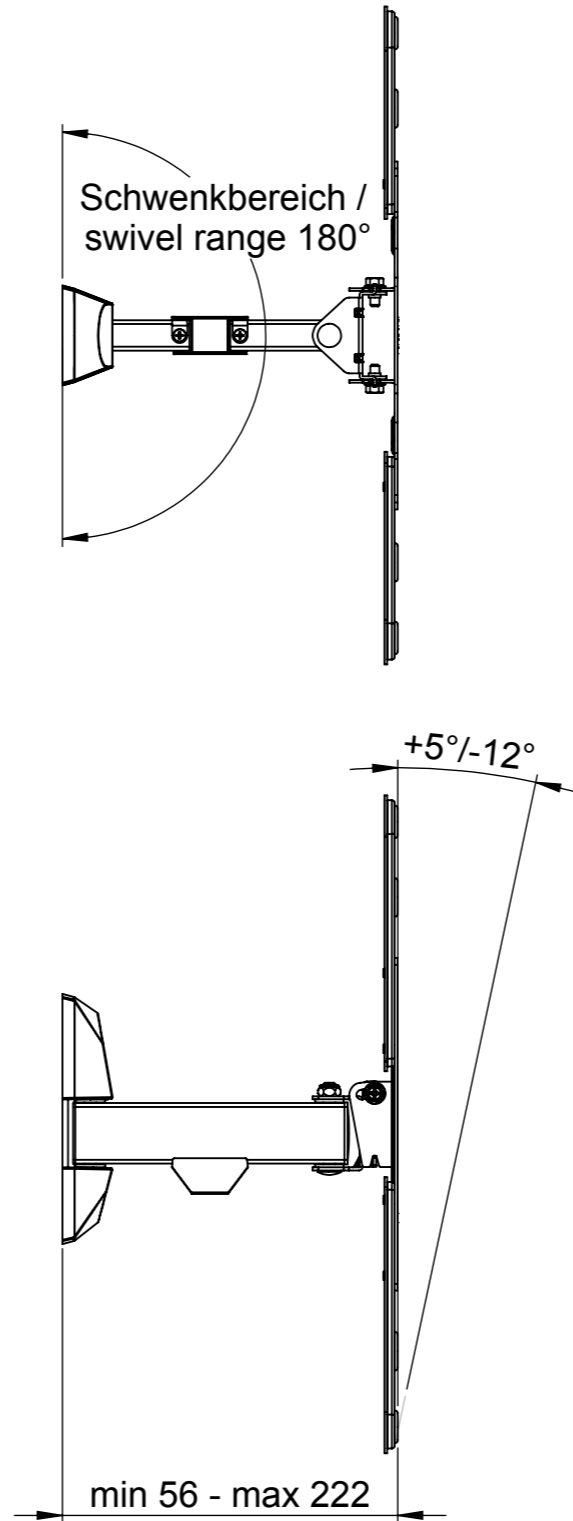

The transmission and reproduction of this document, utilization and communication of its contents are strictly prohibited unless expressly authorized. Offenders will be liable to pay damages. All rights in the event of patent, utility model or design patent registration reserved.

Eigentumsrechte

Die in dieser Zeichnung enthaltenen Informationen sind alleiniges Eigentum der Hama GmbH & Co. KG. Der Nachbau einzelner Teile oder im Ganzen sind ohne schriftliche Genehmigung der Hama GmbH & Co. KG verboten.

The information contained in this drawing is the sole property of Hama Company. Any reproduction in part or as a whole without the written permission of Hama Company is prohibited.

Alle Maße in mm / all dimensions in mm

hama

Allgemein-toleranzen
DIN ISO 2768-mK

DIN 6 T1 -
Proj.methode 1

Rohabmessung:

Material:
Gewicht (kg): 0.000

Lagerplatz:

Datum
Erstellt 17.12.2015
Gepr.
Freig.

Name
K.Kimmerle

Benennung / Description:
TV-Wandhalterung / wall bracket

Hama GmbH & Co KG
86653 Monheim/Germany
www.hama.com

Artikelnummer / Part Number:
00118102

Status In Arbeit	Format A3
Maßstab / Scale 1:5	Blatt / von 1 / 1

Rev	Änderung	Datum	Name	Schutzvermerk ISO 16016 beachten	Identnummer: 0000032605