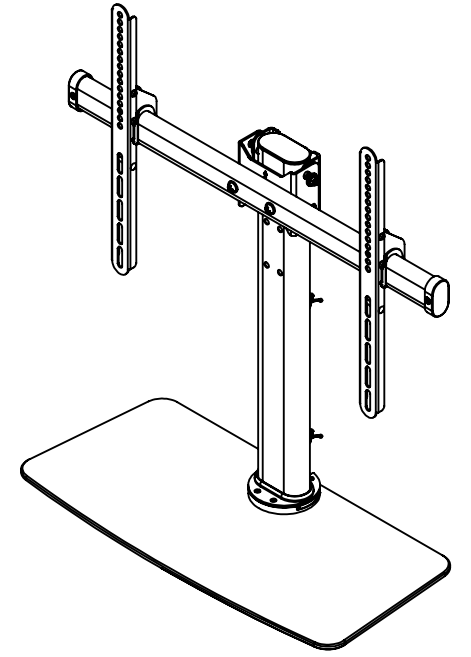

Weitergabe sowie Vervielfältigung dieses Dokuments, Verwertung und Mitteilung seines Inhalts sind verboten, soweit nicht ausdrücklich gestattet.
The transmission and reproduction of this document, utilization and communication of its contents are strictly prohibited unless expressly authorized. Offenders will be liable to pay damages. All rights in the event of patent, utility model or design patent registration reserved.

Eigentumsrechte

Die in dieser Zeichnung enthaltenen Informationen sind alleiniges Eigentum der Hama GmbH & Co. KG. Der Nachbau einzelner Teile oder im Ganzen sind ohne schriftliche Genehmigung der Hama GmbH & Co. KG verboten.

The information contained in this drawing is the sole property of Hama Company. Any reproduction in part or as a whole without the written permission of Hama Company is prohibited.

Alle Maße in mm / all dimensions in mm

hama®		Allgemein-toleranzen DIN ISO 2768-mK		 DIN 6 T1 - Proj.methode 1		Rohabmessung:	
		Datum		Name		Lagerplatz:	
Erstellt		21.11.2017		K.Kimmerle		Material:	
Gepr.						Gewicht (kg): 0.001	
Freig.						Benennung / Description:	
						TV-Tischständer / TV desk stand	
						Artikelnummer / Part Number:	
						<table border="1"> <tr> <td>Status In Arbeit</td> <td>Format A3</td> </tr> <tr> <td>Maßstab / Scale</td> <td>Blatt / von</td> </tr> <tr> <td>1:10</td> <td>1 / 1</td> </tr> </table>	
						Identnummer: 0000056371	
Rev	Änderung	Datum	Name	Schutzvermerk ISO 16016 beachten			

Hama GmbH & Co KG
86653 Monheim/Germany
www.hama.com

00108788