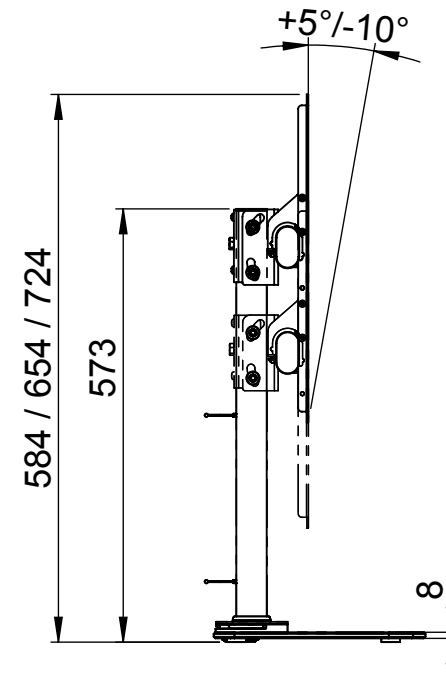

Weitergabe sowie Vervielfältigung dieses Dokuments, Verwertung und Mitteilung seines Inhalts sind verboten, soweit nicht ausdrücklich gestattet.
The transmission and reproduction of this document, utilization and communication of its contents are strictly prohibited unless expressly authorized. Offenders will be liable to pay damages. All rights in the event of patent, utility model or design patent registration reserved.

Eigentumsrechte

Die in dieser Zeichnung enthaltenen Informationen sind alleiniges Eigentum der Hama GmbH & Co. KG. Der Nachbau einzelner Teile oder im Ganzen sind ohne schriftliche Genehmigung der Hama GmbH & Co. KG verboten.

The information contained in this drawing is the sole property of Hama Company. Any reproduction in part or as a whole without the written permission of Hama Company is prohibited.

Alle Maße in mm / all dimensions in mm

hama®		Allgemein-toleranzen DIN ISO 2768-mK		 DIN 6 T1 - Proj.methode 1		Rohabmessung:	
		Datum		Name		Lagerplatz:	
Erstellt		21.11.2017		K.Kimmerle		Material:	
Gepr.						Gewicht (kg): 0.001	
Freig.						Benennung / Description:	
						TV-Tischständer / TV desk stand	
						Artikelnummer / Part Number:	
						<table border="1"> <tr> <td>Status In Arbeit</td> <td>Format A3</td> </tr> <tr> <td>Maßstab / Scale</td> <td>Blatt / von</td> </tr> <tr> <td>1:10</td> <td>1 / 1</td> </tr> </table>	
						Identnummer: 0000056371	
Rev	Änderung	Datum	Name	Schutzvermerk ISO 16016 beachten			

Hama GmbH & Co KG
86653 Monheim/Germany
www.hama.com

00108788