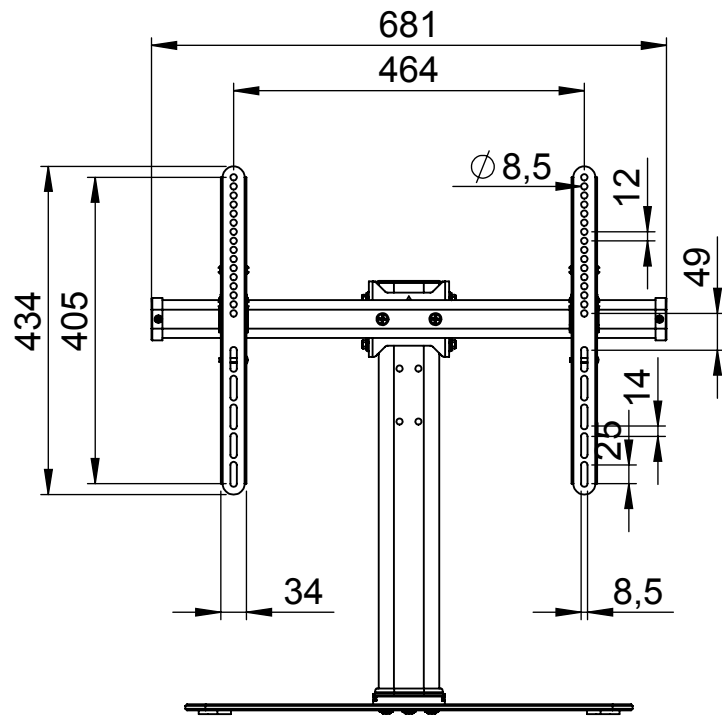

Weitergabe sowie Vervielfältigung dieses Dokuments, Verwertung und Mitteilung seines Inhalts sind verboten, soweit nicht ausdrücklich gestattet.
The transmission and reproduction of this document, utilization and communication of its contents are strictly prohibited unless expressly authorized. Offenders will be liable to pay damages. All rights in the event of patent, utility model or design patent registration reserved.

Eigentumsrechte

Die in dieser Zeichnung enthaltenen Informationen sind alleiniges Eigentum der Hama GmbH & Co. KG. Der Nachbau einzelner Teile oder im Ganzen sind ohne schriftliche Genehmigung der Hama GmbH & Co. KG verboten.

The information contained in this drawing is the sole property of Hama Company. Any reproduction in part or as a whole without the written permission of Hama Company is prohibited.

Alle Maße in mm / all dimensions in mm

hama®		Allgemein-toleranzen DIN ISO 2768-mK		 DIN 6 T1 - Proj.methode 1		Rohabmessung:	
		Datum		Name		Lagerplatz:	
Erstellt		21.11.2017		K.Kimmerle		Material:	
Gepr.						Gewicht (kg): 0.001	
Freig.						Benennung / Description:	
						TV-Tischständer / TV desk stand	
						Artikelnummer / Part Number:	
						<table border="1"> <tr> <td>Status In Arbeit</td> <td>Format A3</td> </tr> <tr> <td>Maßstab / Scale</td> <td>Blatt / von</td> </tr> <tr> <td>1:10</td> <td>1 / 1</td> </tr> </table>	
						Identnummer: 0000056371	
Rev	Änderung	Datum	Name	Schutzvermerk ISO 16016 beachten			

Hama GmbH & Co KG
86653 Monheim/Germany
www.hama.com

00108788