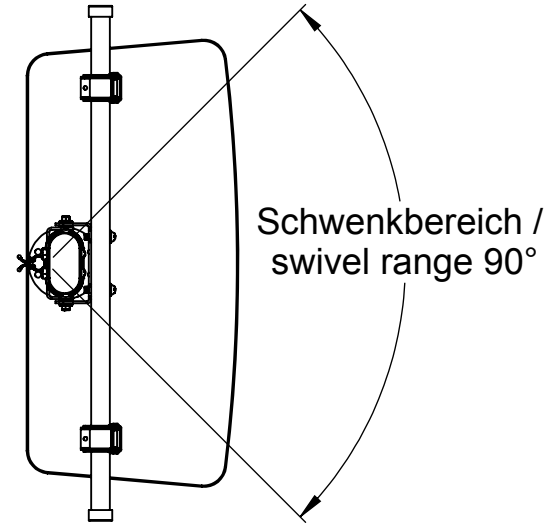

Weitergabe sowie Vervielfältigung dieses Dokuments, Verwertung und Mitteilung seines Inhalts sind verboten, soweit nicht ausdrücklich gestattet.
The transmission and reproduction of this document, utilization and communication of its contents are strictly prohibited unless expressly authorized. Offenders will be liable to pay damages. All rights in the event of patent, utility model or design patent registration reserved.

Eigentumsrechte

Die in dieser Zeichnung enthaltenen Informationen sind alleiniges Eigentum der Hama GmbH & Co. KG. Der Nachbau einzelner Teile oder im Ganzen sind ohne schriftliche Genehmigung der Hama GmbH & Co. KG verboten.

The information contained in this drawing is the sole property of Hama Company. Any reproduction in part or as a whole without the written permission of Hama Company is prohibited.

Alle Maße in mm / all dimensions in mm

hama®		Allgemein-toleranzen DIN ISO 2768-mK		 DIN 6 T1 - Proj.methode 1		Rohabmessung:	
		Datum		Name		Lagerplatz:	
Erstellt		21.11.2017		K.Kimmerle		Material:	
Gepr.						Gewicht (kg): 0.001	
Freig.						Benennung / Description:	
						TV-Tischständer / TV desk stand	
						Artikelnummer / Part Number:	
						<table border="1"> <tr> <td>Status In Arbeit</td> <td>Format A3</td> </tr> <tr> <td>Maßstab / Scale</td> <td>Blatt / von</td> </tr> <tr> <td>1:10</td> <td>1 / 1</td> </tr> </table>	
						Identnummer: 0000056371	
Rev	Änderung	Datum	Name	Schutzvermerk ISO 16016 beachten			

Hama GmbH & Co KG
86653 Monheim/Germany
www.hama.com

00108788