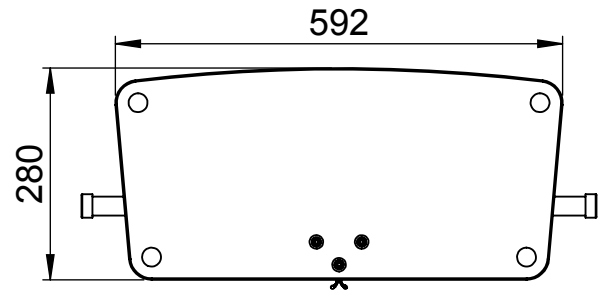

Weitergabe sowie Vervielfältigung dieses Dokuments, Verwertung und Mitteilung seines Inhalts sind verboten, soweit nicht ausdrücklich gestattet.
The transmission and reproduction of this document, utilization and communication of its contents are strictly prohibited unless expressly authorized. Offenders will be liable to pay damages. All rights in the event of patent, utility model or design patent registration reserved.

Eigentumsrechte

Die in dieser Zeichnung enthaltenen Informationen sind alleiniges Eigentum der Hama GmbH & Co. KG. Der Nachbau einzelner Teile oder im Ganzen sind ohne schriftliche Genehmigung der Hama GmbH & Co. KG verboten.

The information contained in this drawing is the sole property of Hama Company. Any reproduction in part or as a whole without the written permission of Hama Company is prohibited.

Alle Maße in mm / all dimensions in mm

hama®		Allgemein-toleranzen DIN ISO 2768-mK		 DIN 6 T1 - Proj.methode 1		Rohabmessung:	
		Datum		Name		Lagerplatz:	
Erstellt		21.11.2017		K.Kimmerle		Material:	
Gepr.						Gewicht (kg): 0.001	
Freig.						Benennung / Description:	
						TV-Tischständer / TV desk stand	
						Artikelnummer / Part Number:	
						<table border="1"> <tr> <td>Status In Arbeit</td> <td>Format A3</td> </tr> <tr> <td>Maßstab / Scale</td> <td>Blatt / von</td> </tr> <tr> <td>1:10</td> <td>1 / 1</td> </tr> </table>	
						Identnummer: 0000056371	
Rev	Änderung	Datum	Name	Schutzvermerk ISO 16016 beachten			

Hama GmbH & Co KG
86653 Monheim/Germany
www.hama.com

00108788