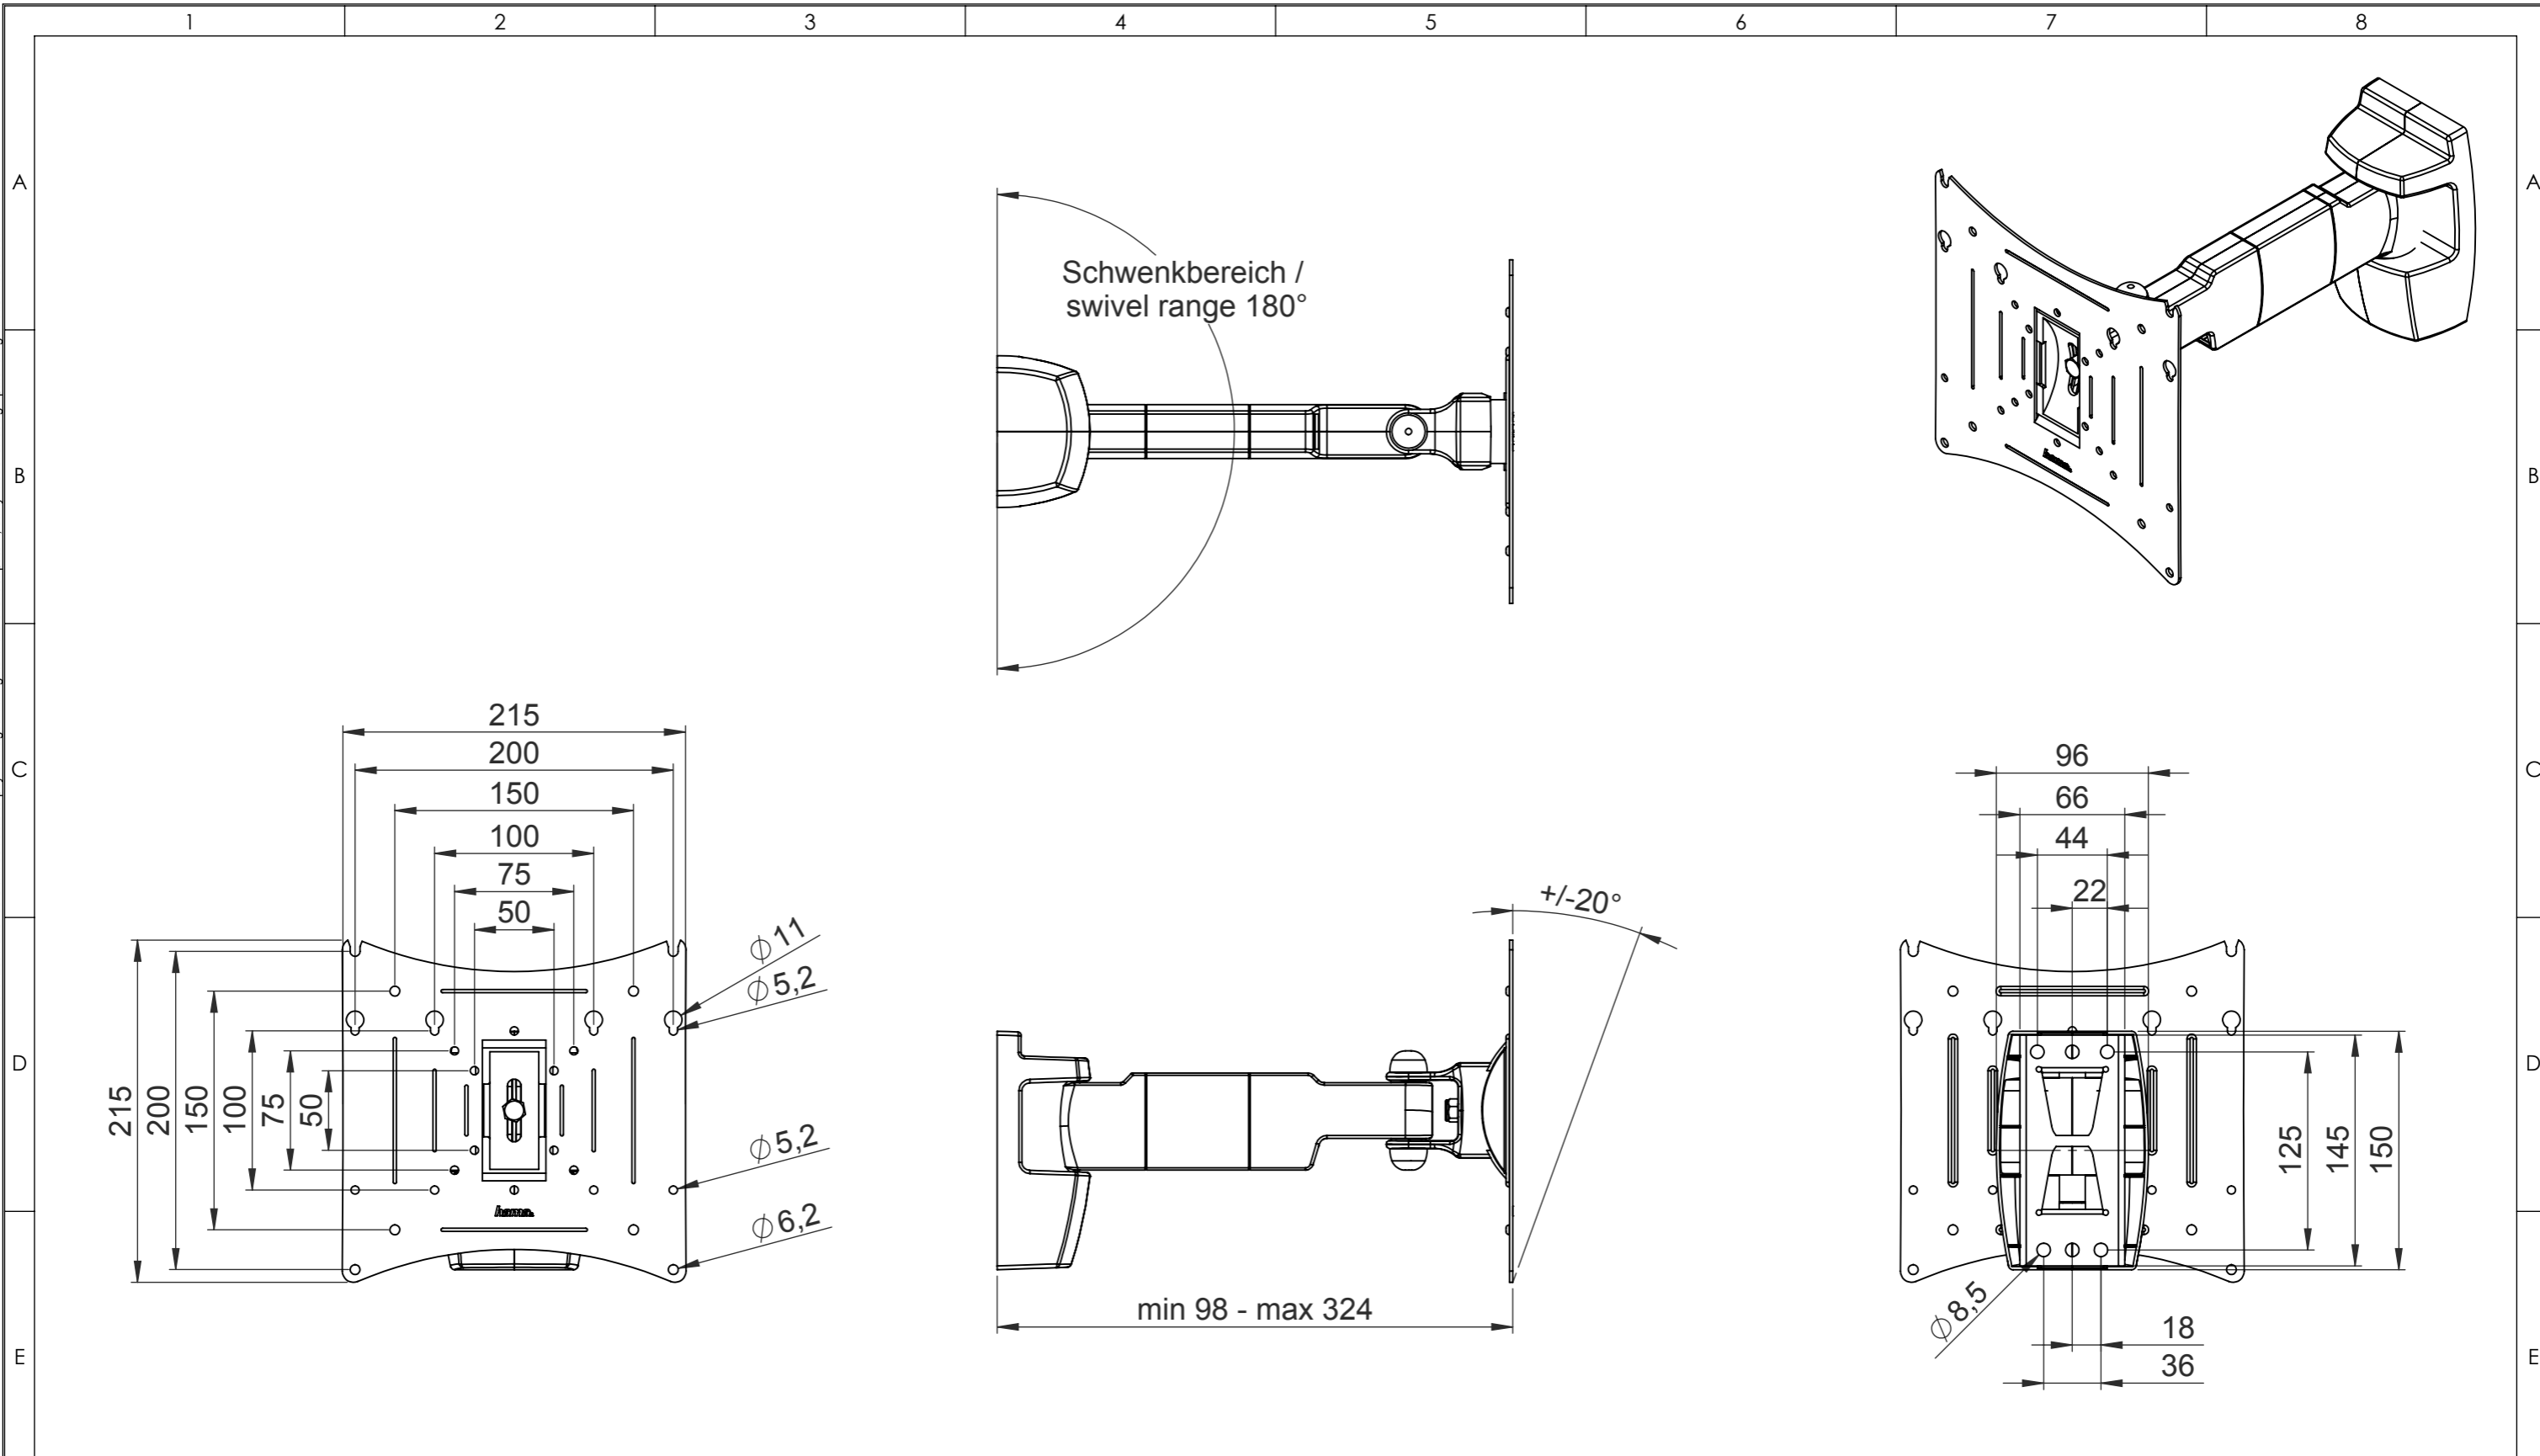

The transmission and reproduction of this document, utilization and communication of its contents are strictly prohibited unless expressly authorized. Offenders will be liable to pay damages. All rights in the event of patent, utility model or design patent registration reserved.

Weitergabe sowie Vervielfältigung dieses Dokuments, Verwertung und Mitteilung seines Inhalts sind verboten, soweit nicht ausdrücklich gestattet. Zuwiderhandlungen verpflichten zu Schadenersatz. Alle Rechte für den Fall der Patent-, Gebrauchsmuster- oder Geschmacksmusterregistrierung vorbehalten.

Eigentumsrechte
Die in dieser Zeichnung enthaltenen Informationen sind alleiniges Eigentum der Hama GmbH & Co. KG. Der Nachbau einzelner Teile oder im Ganzen sind ohne schriftliche Genehmigung der Hama GmbH & Co. KG verboten.

The information contained in this drawing is the sole property of Hama Company. Any reproduction in part or as a whole without the written permission of Hama Company is prohibited.

Alle Maße in mm / all dimensions in mm

hama		Allgemeintoleranzen DIN ISO 2768-mK		 DIN 6 T1 - Proj.methode 1		Rohabmessung:	
		Datum		Name		Lagerplatz:	
Erstellt		13.02.2017		K.Kimmerle		Material:	
Gepr.						Gewicht (kg): 0.101	
Freig.						Benennung / Description:	
						TV-Wandhalterung / wall bracket	
						Artikelnummer / Part Number:	
						00096039	
						Status In Arbeit	
						Format A3	
						Maßstab / Scale	
						1:4	
						Blatt / von	
						1 / 1	
Rev	Änderung	Datum	Name	Schutzvermerk ISO 16016 beachten		Identnummer: 0000049548