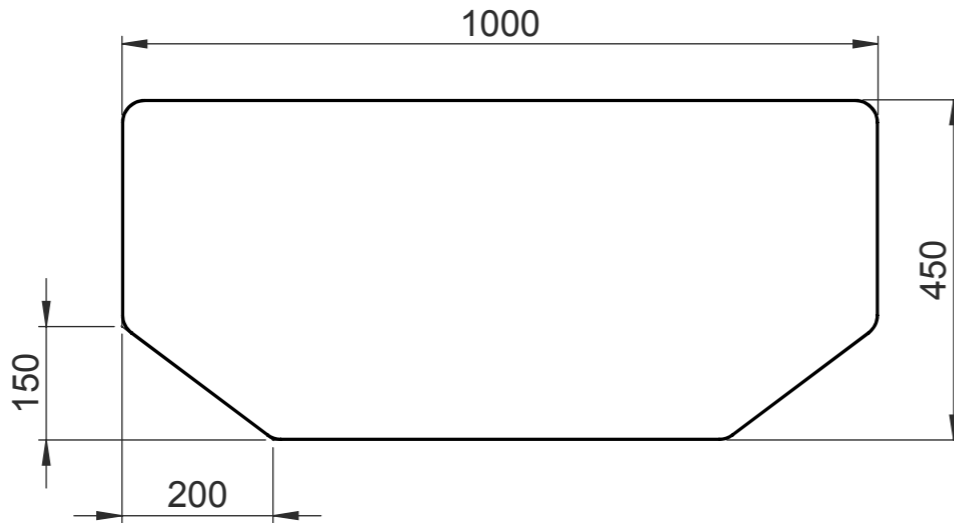

The transmission and reproduction of this document, utilization and communication of its contents are strictly prohibited unless expressly authorized. Offenders will be liable to pay damages. All rights in the event of patent, utility model or design patent registration reserved.

Weitergabe sowie Vervielfältigung dieses Dokuments, Verwertung und Mitteilung seines Inhalts sind verboten, soweit nicht ausdrücklich gestattet. Zuwiderhandlungen verpflichten zu Schadenersatz. Alle Rechte für den Fall der Patent-, Gebrauchsmuster- oder Geschmackschutzregistrierung vorbehalten.

A

B

C

D

E

F

A

B

C

D

E

F

Eigentumsrechte

Die in dieser Zeichnung enthaltenen Informationen sind alleiniges Eigentum der Hama GmbH & Co. KG. Der Nachbau einzelner Teile oder im Ganzen sind ohne schriftliche Genehmigung der Hama GmbH & Co. KG verboten.

The information contained in this drawing is the sole property of Hama Company. Any reproduction in part or as a whole without the written permission of Hama Company is prohibited.

Alle Maße in mm / all dimensions in mm

		Allgemein-toleranzen DIN ISO 2768-mK				Rohabmessung:			
		Datum		Name		Lagerplatz:			
		Erstellt	15.04.2016	K.Kimmerle		Material:			
		Gepr.				Gewicht (kg): 0.009			
		Freig.				Benennung / Description:			
						TV Rack			
				Hama GmbH & Co KG 86653 Monheim/Germany www.hama.com		Artikelnummer / Part Number:			
						Status In Arbeit		Format A3	
				Schutzvermerk ISO 16016 beachten		Maßstab / Scale			
Rev	Änderung	Datum	Name			Identnummer: 0000037865		Blatt / von	
						1:10			
						1 / 1			

1 2 3 4 5 6 7 8

1 2 3 4 5 6 7 8