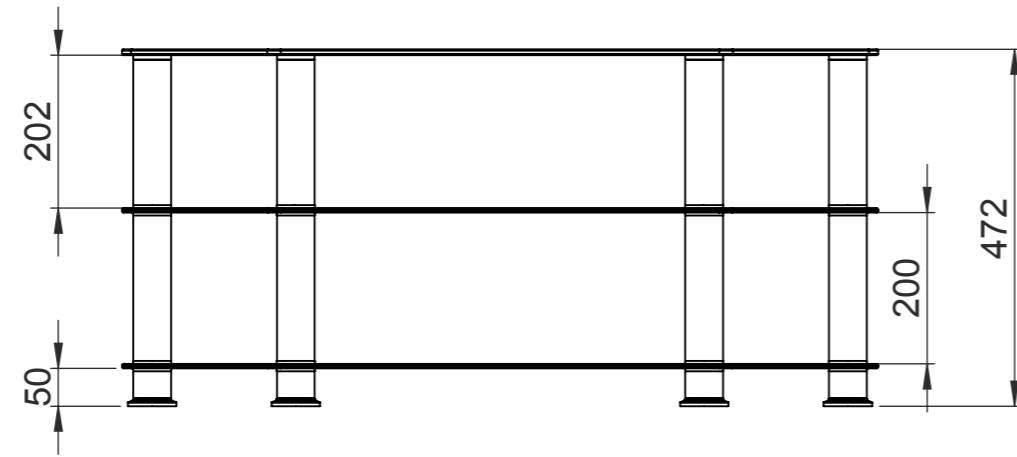

The transmission and reproduction of this document, utilization and communication of its contents are strictly prohibited unless expressly authorized. Offenders will be liable to pay damages. All rights in the event of patent, utility model or design patent registration reserved.

Weitergabe sowie Vervielfältigung dieses Dokuments, Verwertung und Mitteilung seines Inhalts sind verboten, soweit nicht ausdrücklich gestattet. Zuwiderhandlungen verpflichten zu Schadenersatz. Alle Rechte für den Fall der Patent-, Gebrauchsmuster- oder Geschmackschutzregistrierung vorbehalten.

A

B

C

D

E

F

A

B

C

D

E

F

Eigentumsrechte

Die in dieser Zeichnung enthaltenen Informationen sind alleiniges Eigentum der Hama GmbH & Co. KG. Der Nachbau einzelner Teile oder im Ganzen sind ohne schriftliche Genehmigung der Hama GmbH & Co. KG verboten.

The information contained in this drawing is the sole property of Hama Company. Any reproduction in part or as a whole without the written permission of Hama Company is prohibited.

Alle Maße in mm / all dimensions in mm

		Allgemein-toleranzen DIN ISO 2768-mK				Rohabmessung:			
		Datum		Name		Lagerplatz:			
		Erstellt	15.04.2016	K.Kimmerle		Material:			
		Gepr.				Gewicht (kg): 0.009			
		Freig.				Benennung / Description:			
						TV Rack			
				Hama GmbH & Co KG 86653 Monheim/Germany www.hama.com		Artikelnummer / Part Number:			
						Status In Arbeit		Format A3	
				Schutzvermerk ISO 16016 beachten		Maßstab / Scale			
Rev	Änderung	Datum	Name			Identnummer: 0000037865		Blatt / von	
						1:10			
						1 / 1			

1 2 3 4 5 6 7 8

1 2 3 4 5 6 7 8