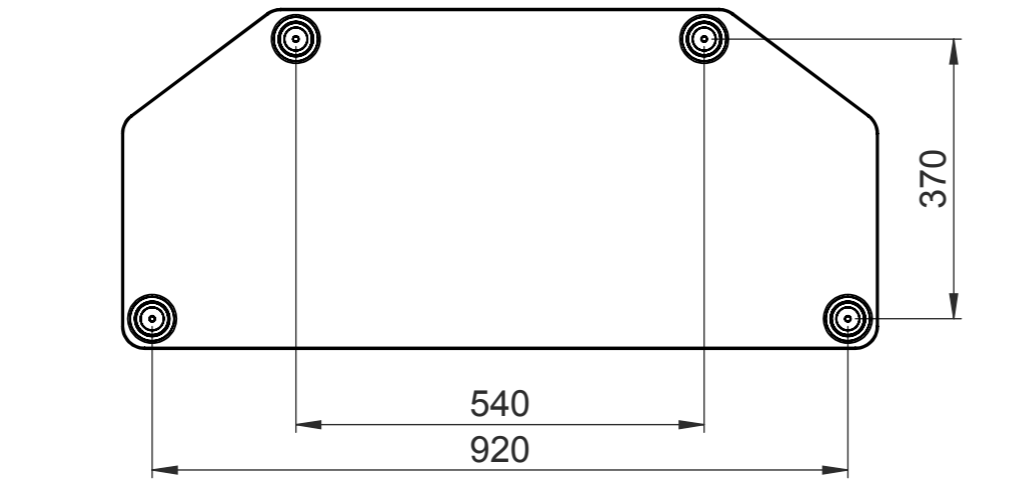

The transmission and reproduction of this document, utilization and communication of its contents are strictly prohibited unless expressly authorized. Offenders will be liable to pay damages. All rights in the event of patent, utility model or design patent registration reserved.

Weitergabe sowie Vervielfältigung dieses Dokuments, Verwertung und Mitteilung seines Inhalts sind verboten, soweit nicht ausdrücklich gestattet. Zuwiderhandlungen verpflichten zu Schadenersatz. Alle Rechte für den Fall der Patent-, Gebrauchsmuster- oder Geschmackschutzregistrierung vorbehalten.

A

B

C

D

E

F

A

B

C

D

E

F

Eigentumsrechte

Die in dieser Zeichnung enthaltenen Informationen sind alleiniges Eigentum der Hama GmbH & Co. KG. Der Nachbau einzelner Teile oder im Ganzen sind ohne schriftliche Genehmigung der Hama GmbH & Co. KG verboten.

The information contained in this drawing is the sole property of Hama Company. Any reproduction in part or as a whole without the written permission of Hama Company is prohibited.

Alle Maße in mm / all dimensions in mm

		Allgemein-toleranzen DIN ISO 2768-mK				Rohabmessung:			
		Datum		Name		Lagerplatz:			
		Erstellt	15.04.2016	K.Kimmerle		Material:			
		Gepr.				Gewicht (kg): 0.009			
		Freig.				Benennung / Description:			
						TV Rack			
				Hama GmbH & Co KG 86653 Monheim/Germany www.hama.com		Artikelnummer / Part Number:			
						Status In Arbeit		Format A3	
				Schutzvermerk ISO 16016 beachten		Maßstab / Scale			
Rev	Änderung	Datum	Name			Identnummer: 0000037865		Blatt / von	
						1:10			
						1 / 1			

1 2 3 4 5 6 7 8

1 2 3 4 5 6 7 8